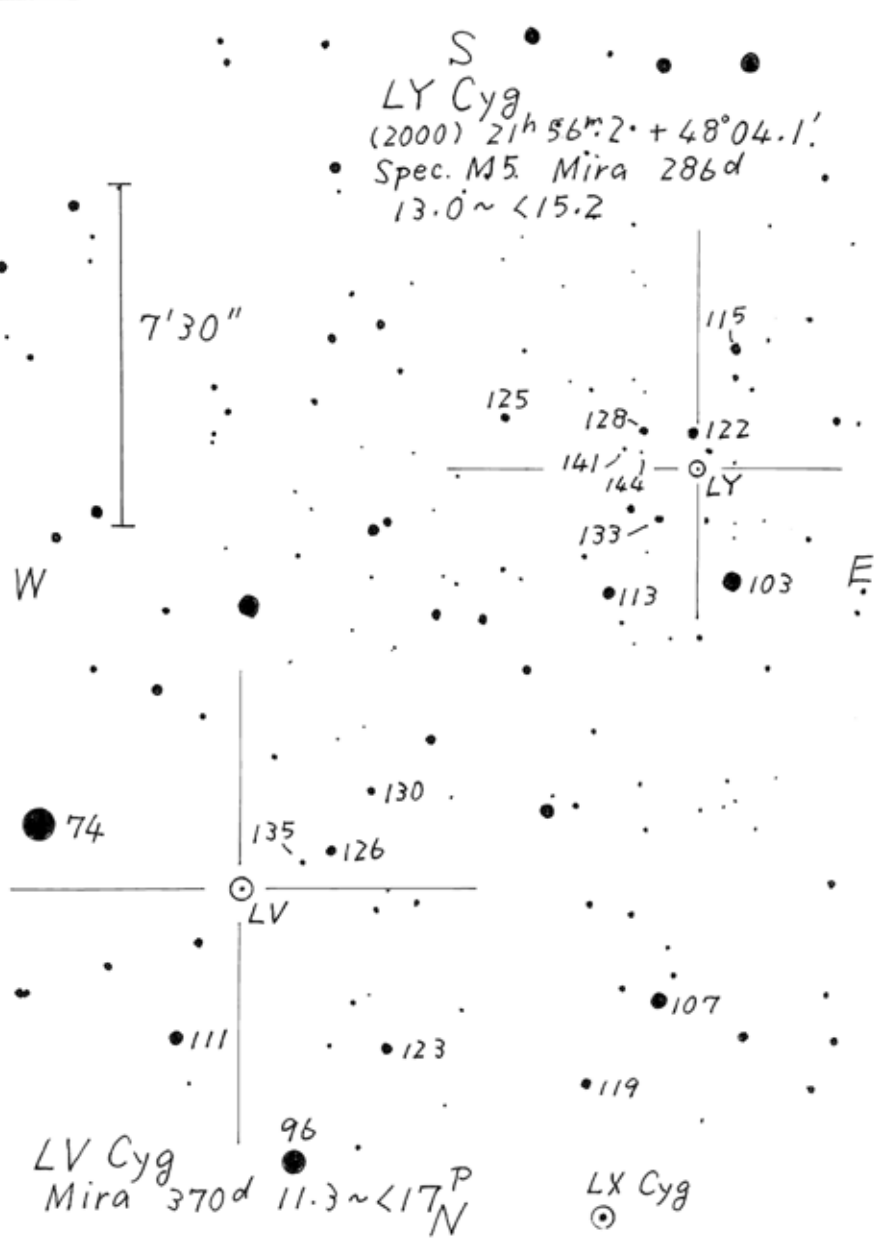

FG Cyg Mira 459d 11.7~<16P

Chart No. 2 (LX Cyg, GY Cyg)  
LY Cyg, LV Cyg

LV Cyg  
Mira 370d 11.3~<17P