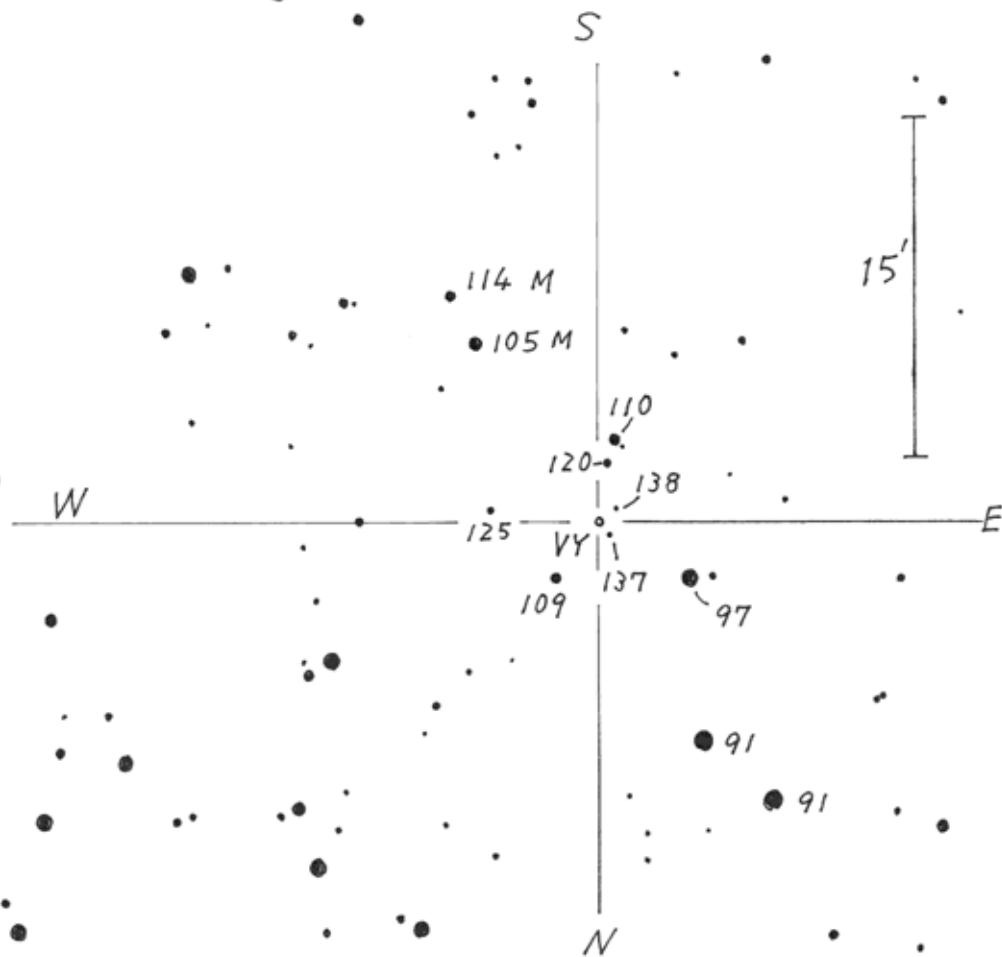

65

(114 M & 105 M, McNaught, BAA-VSS)

VY Aqr

(2000) 21h 12m 10s - 08° 50.0'

UG? Magn. 8~16.6 P.
β Aqr N