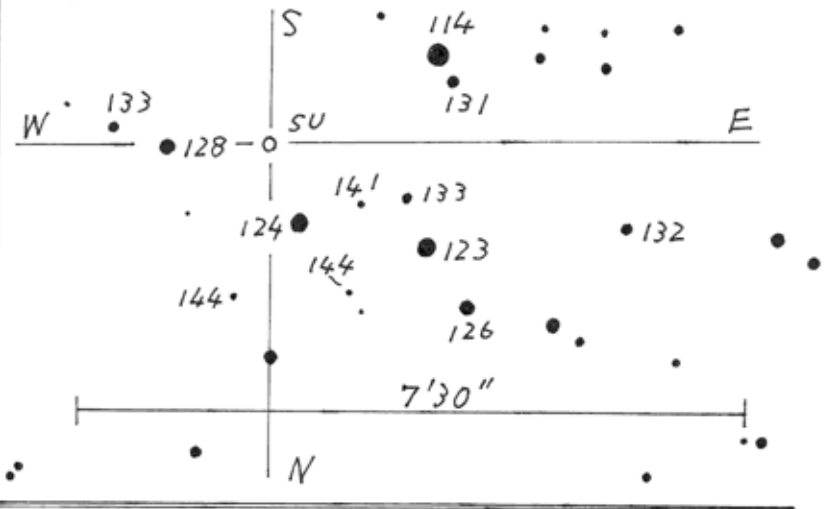

SU Lyr

114 ●

UG? Period 418^d Magn. 12~<16P
 (2000) 18^h53^m38^s +36°30.2'

北極等の干-7-は 1970年
 AAVSOのChartによる
 口シヤの77907は Mira型