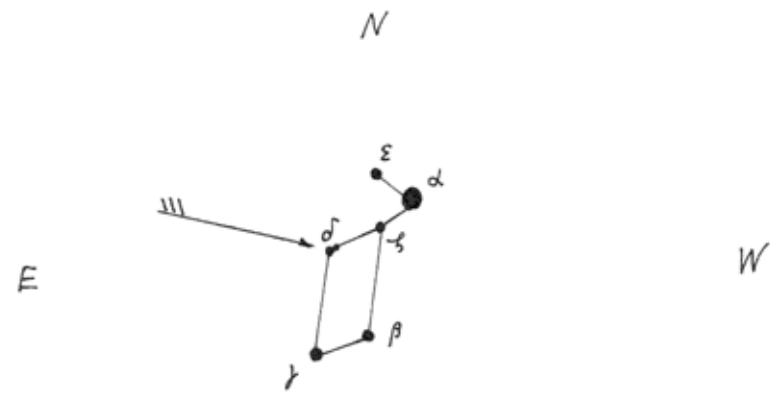

SU Lyr

114 ●

UG? Period 418^d Magn. 12~<16P
 (2000) 18^h53^m38^s +36°30.2'

北極等の干-7-は 1970年
 AAVSOのChartによる
 口シヤの77907は Mira型