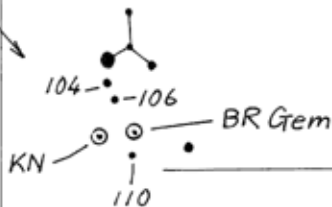

### KN Gem

Mira 156<sup>d</sup> 13.0 ~ <15.5P

+27°

GEM

AUR

+28°

50 = #49 Aur

58 = #54 Aur

65 = #25 Gem

(Coord. 1950)

### BR Gem

• (2000) 06h36m18<sup>s</sup> +26°53.5'

Type: Mira Period 156<sup>d</sup>..

Magn. 10.5 ~ <15.5 V

-1m

0m

+1m

α Gem (Castor)