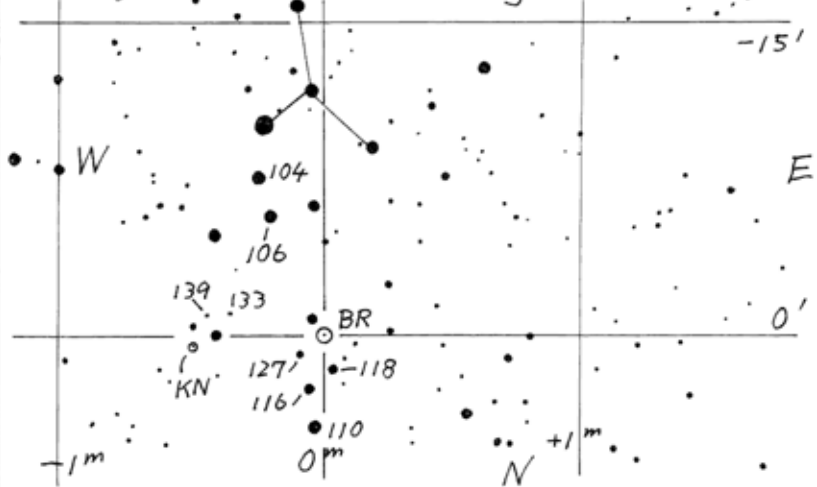

65 = #25 Gem

(Coord. 1950)

### BR Gem

• (2000) 06h36m18<sup>s</sup> +26°53.5'

Type: Mira Period 156<sup>d</sup>..

Magn. 10.5 ~ <15.5 V

-1m

0m

+1m

α Gem (Castor)