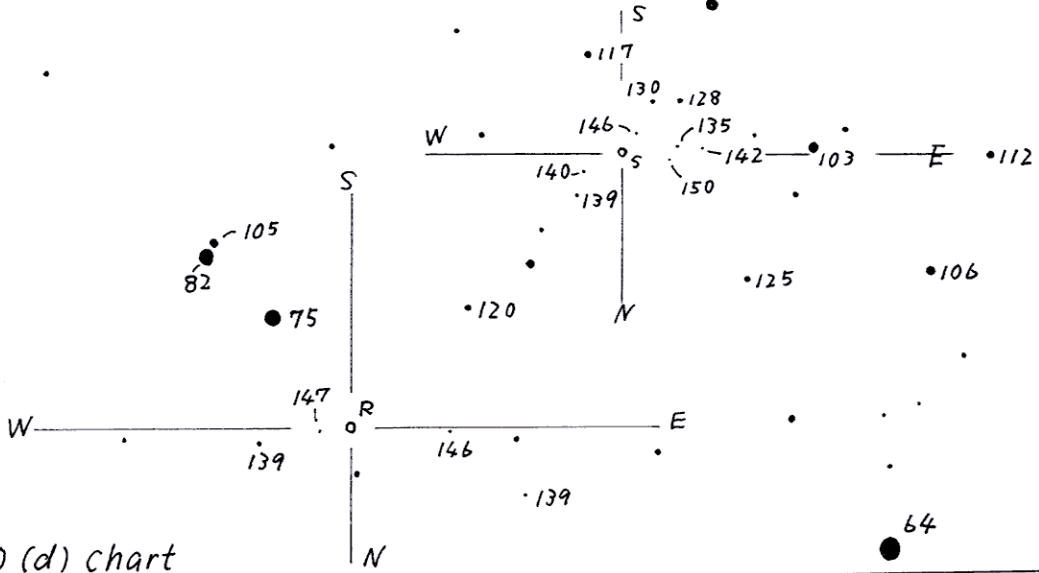

15'

AAVSO (d) chart

0422+09 R Tau (R Tauri)
 Magn. 8.9 ~ 14.2
 Period 324 d
 Type Mira

(2000) 04^h 28^m 18^s + 10° 10.1'

0423+09 S Tau
 Magn. 9.6 ~ 15.0
 Period 374 d
 Type Mira

(2000) 04^h 29^m 11^s + 09° 57.1'

AAVSO (b) chart

Drawn by Y. Hirasawa
 2003 Dec 3

Coordinates for Epoch 1855