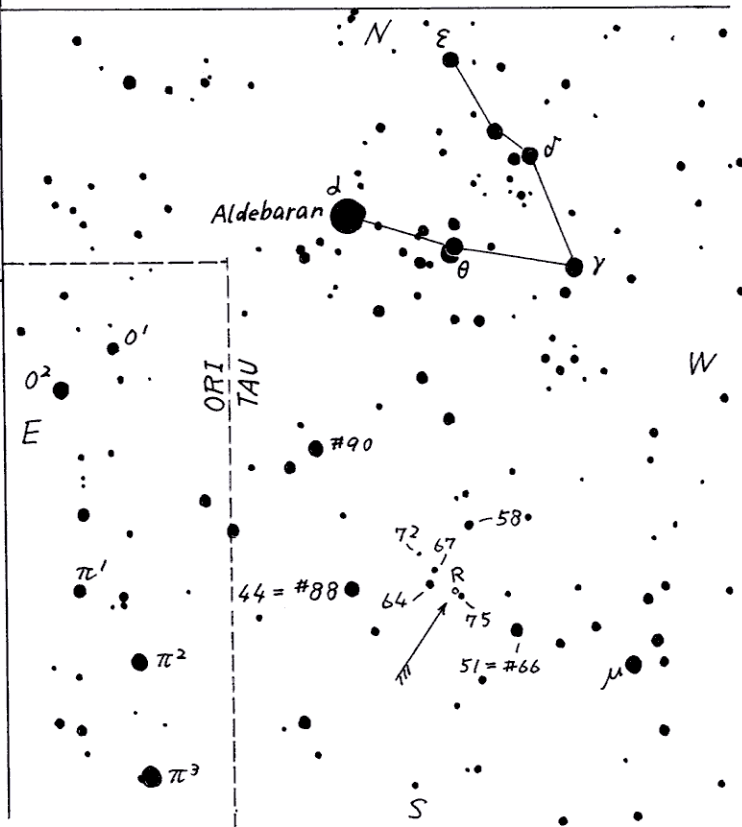

15'

AAVSO (d) chart

0422+09 R Tau (R Tauri)
 Magn. 8.9 ~ 14.2
 Period 324 d
 Type Mira

(2000) 04^h 28^m 18^s + 10° 10.1'

0423+09 S Tau
 Magn. 9.6 ~ 15.0
 Period 374 d
 Type Mira

(2000) 04^h 29^m 11^s + 09° 57.1'

AAVSO (b) chart

Drawn by Y. Hirasawa
 2003 Dec 3

Coordinates for Epoch 1855