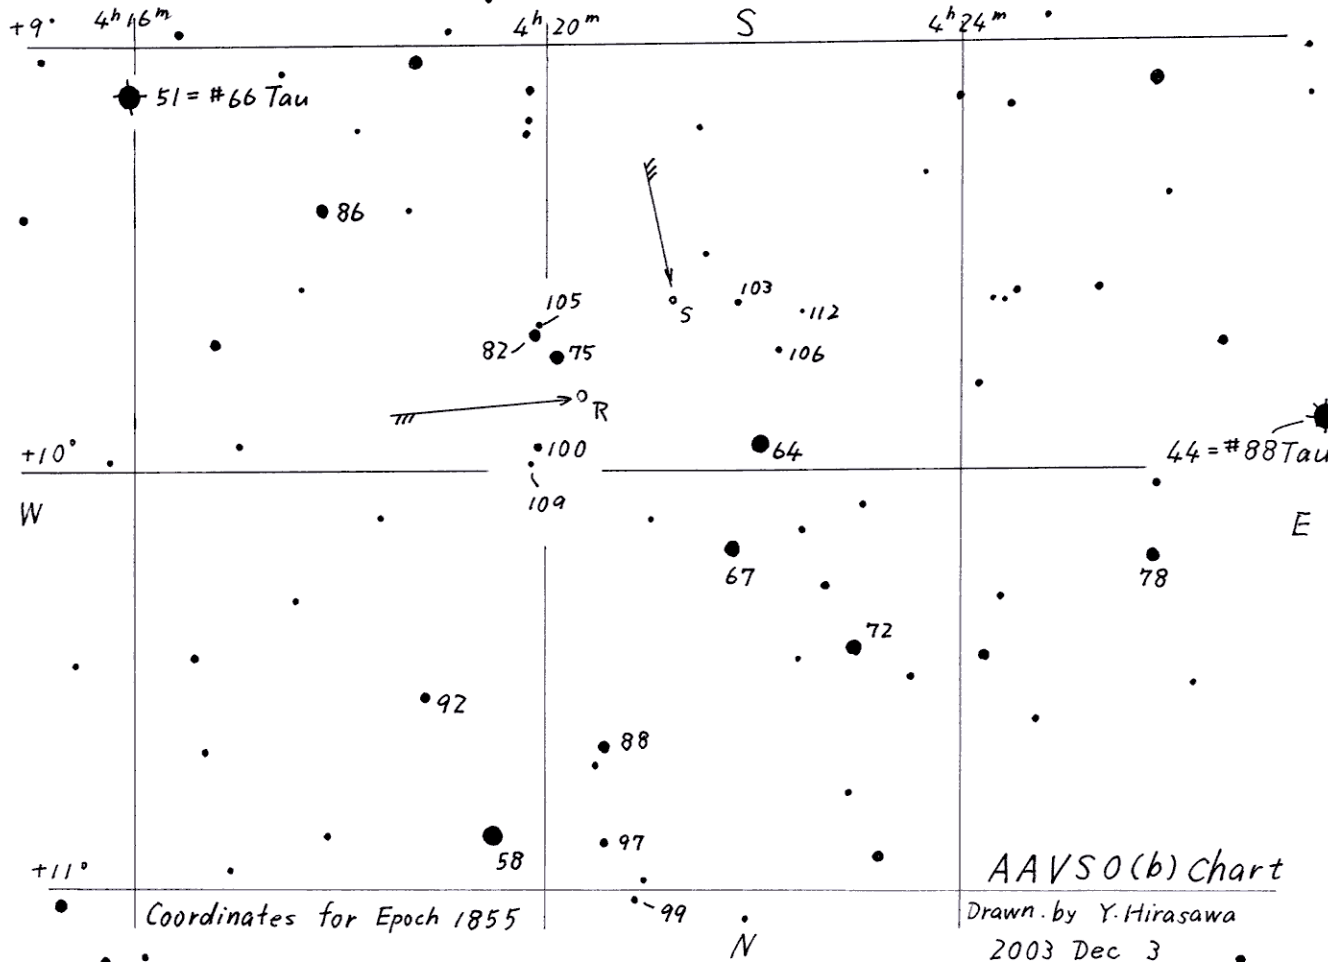

15'

AAVSO (d) chart

0422+09 R Tau (R Tauri)
 Magn. 8.9 ~ 14.2
 Period 324 d
 Type Mira

(2000) 04^h 28^m 18^s + 10° 10.1'

0423+09 S Tau
 Magn. 9.6 ~ 15.0
 Period 374 d
 Type Mira

(2000) 04^h 29^m 11^s + 09° 57.1'

AAVSO (b) chart

Drawn by Y. Hirasawa
 2003 Dec 3

Coordinates for Epoch 1855