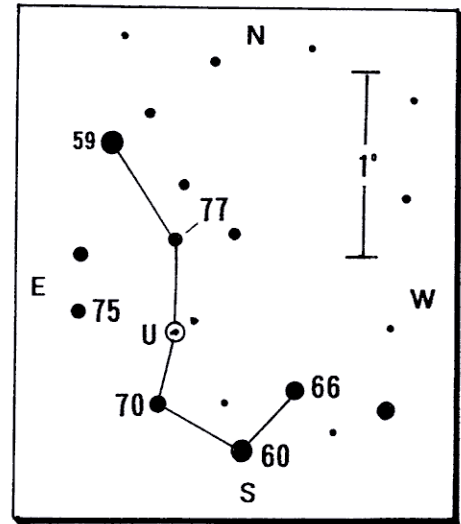

0726-09

U Mon (いっかくじゅう座U)

(2000) 7h30m47s -9° 46.3'

Type : RVb
 period: 92d
 Magn. : 5.6-7.3
 Spec. : G5-K2

光度は AAVSOによる 作図: Y. HIRASAWA