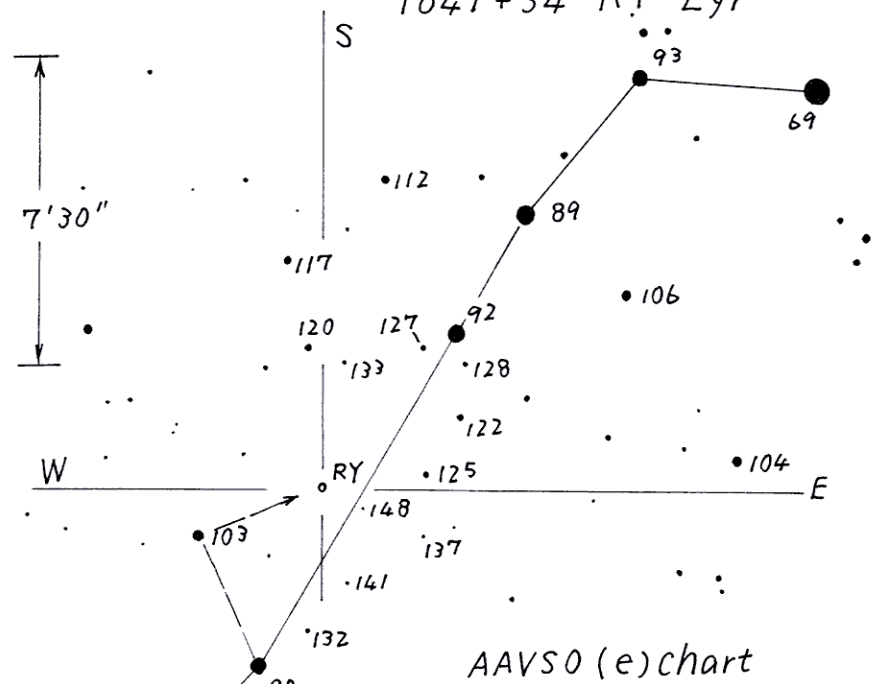

1841+34 RY Lyr (RY Lyrae)

Magn. 9.6 ~ 14.4

Period 327d

Type Mira

(2000) $18^h 44^m 52^s + 34^\circ 40.3'$

Coordinates for Epoch 1855
AAVSO (b) Chart

1841+34 RY Lyr

AAVSO (e) chart