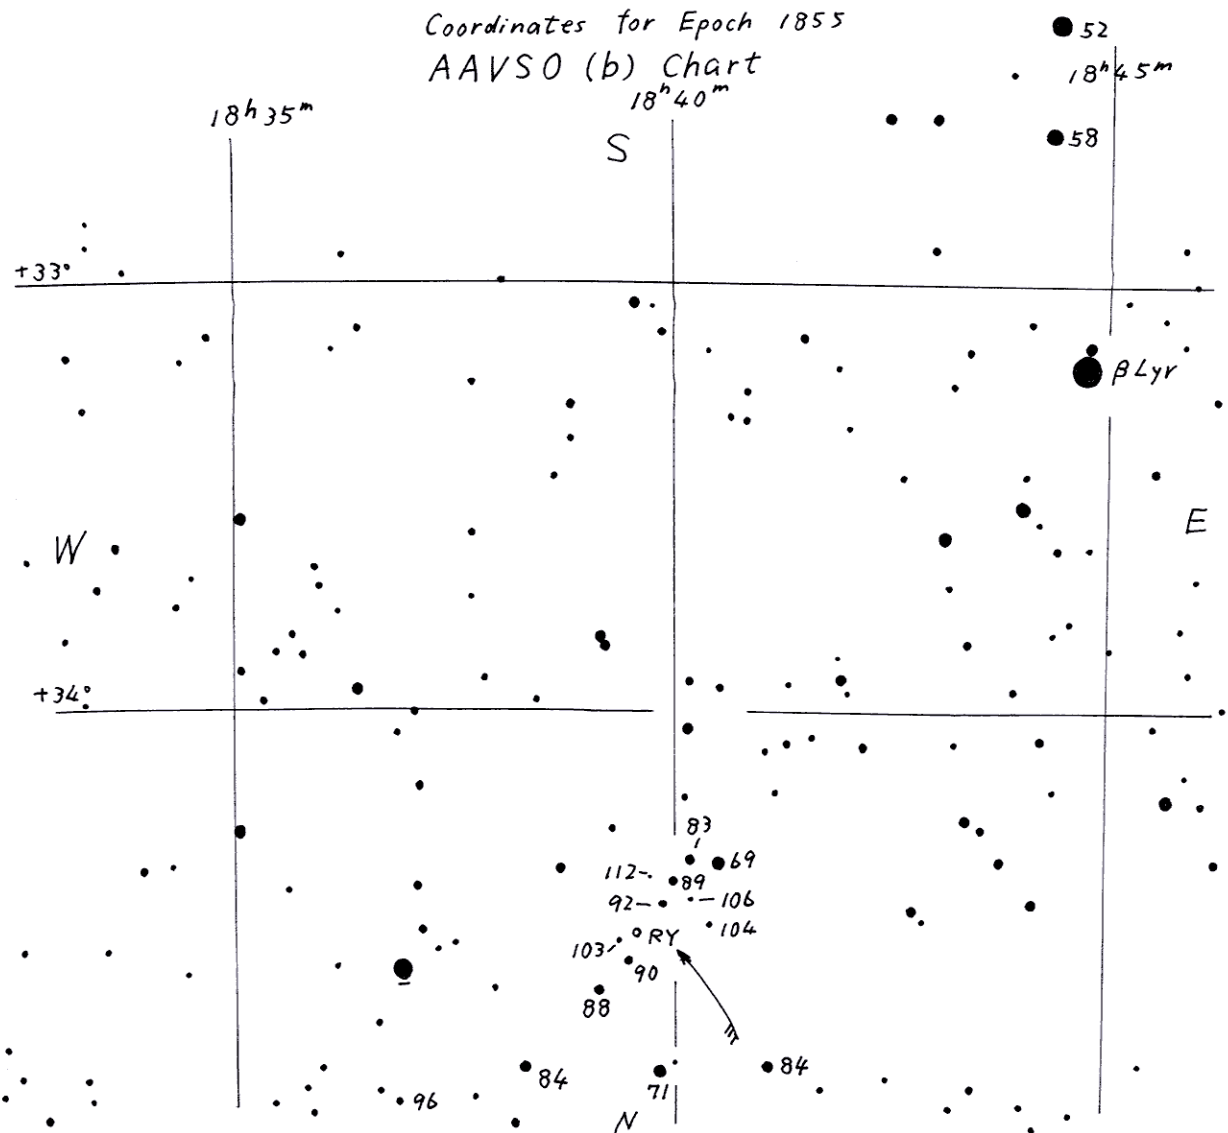

1841+34 RY Lyr (RY Lyrae)

Magn. 9.6 ~ 14.4

Period 327d

Type Mira

(2000) $18^h 44^m 52^s + 34^\circ 40.3'$

Coordinates for Epoch 1855
AAVSO (b) Chart

1841+34 RY Lyr

AAVSO (e) chart