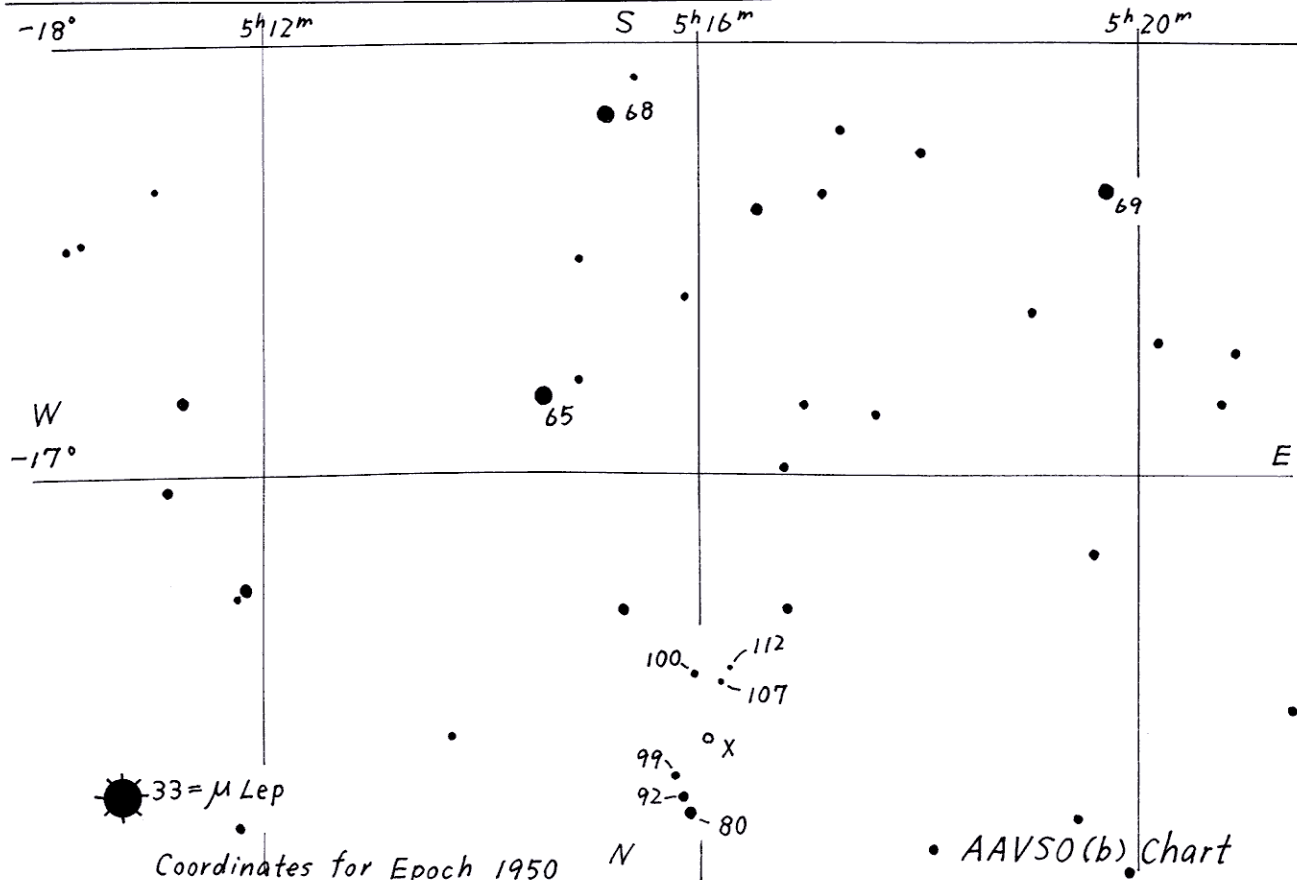

0513-16 X Lep (X Leporis)

Magn. 8.8 ~ 14

Period 278 d

Type Mira

Spec. M7E

(2000) 05<sup>h</sup>18<sup>m</sup>20<sup>s</sup> - 16°20.8'

AAVSO (e) chart

AAVSO (b) Chart