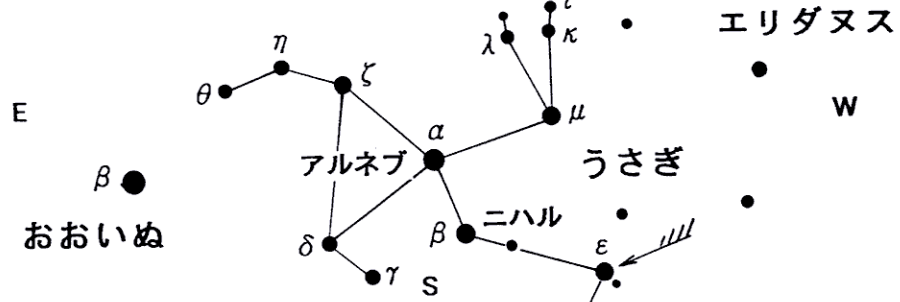

オリオン N  
 ● κ ● サイフ  
 ● β ● リゲル

0500-22

T Lep (うさぎ座T)

(2000) 5h04m51s -21°53.9'

Type : Mira  
 Period: 371d  
 Magn. : 8.4-12.4

光度は AAVSOによる 作図: Y. HIRASAWA