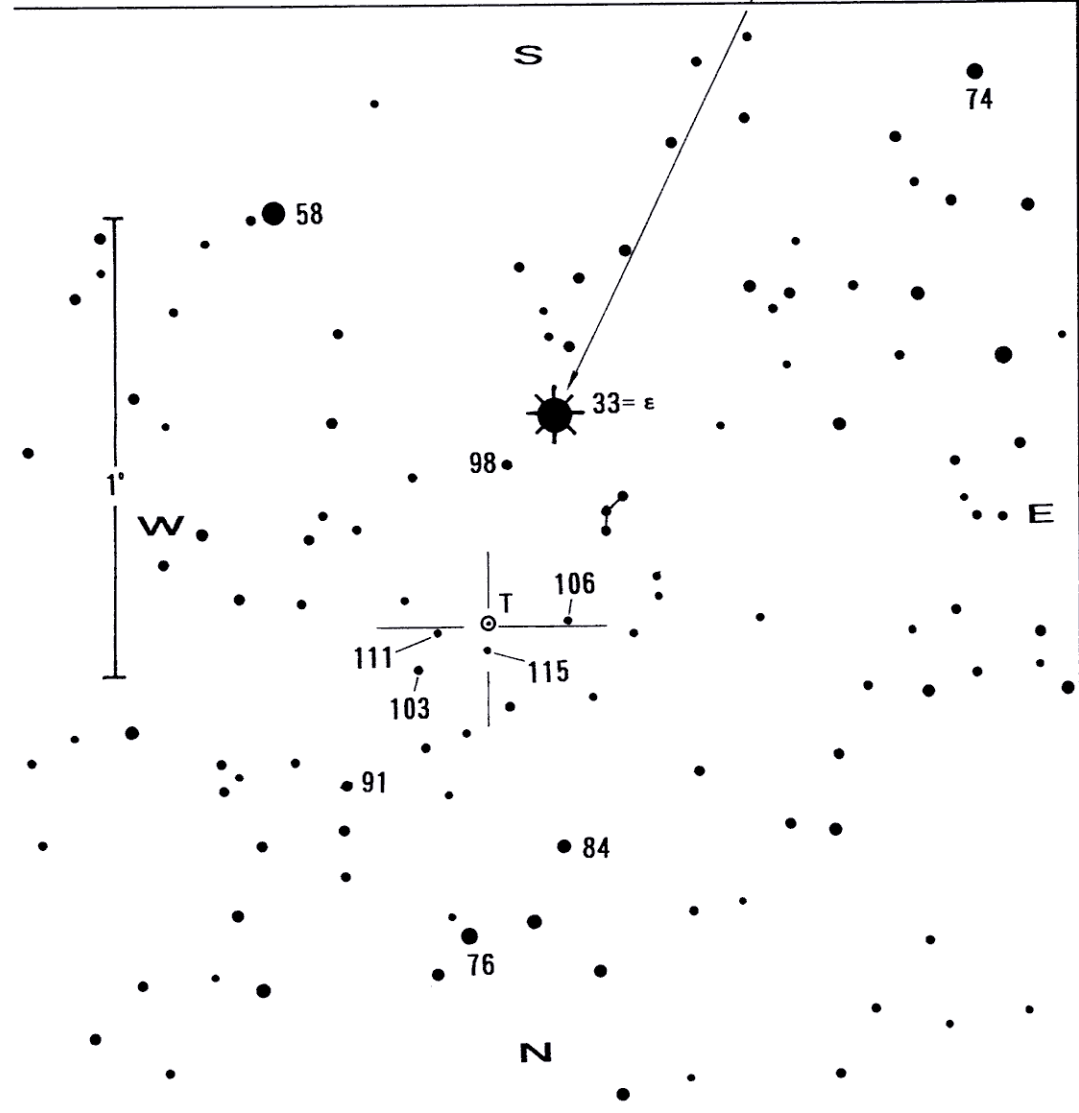

オリオン N  
 ● κ ● サイフ  
 ● β ● リゲル

0500-22

T Lep (うさぎ座T)

(2000) 5h04m51s -21°53.9'

Type : Mira  
 Period: 371d  
 Magn. : 8.4-12.4

光度は AAVSOによる 作図: Y. HIRASAWA