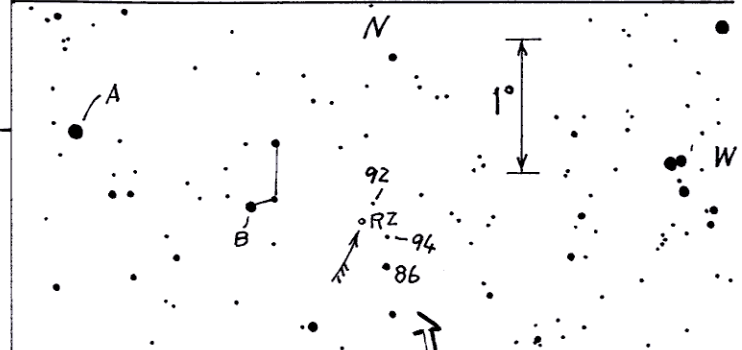

AAVSO (e) Chart

1832 + 25 RZ Her (RZ Herculis)  
 Magn. 9.6 ~ 14.8  
 Period 328<sup>d</sup>  
 Type Mira  
 Spec. M5e  
 (2000) 18<sup>h</sup>36<sup>m</sup>47<sup>s</sup> + 26°02.7'

Drawn by Y. Hirasawa 2003 Dec 21