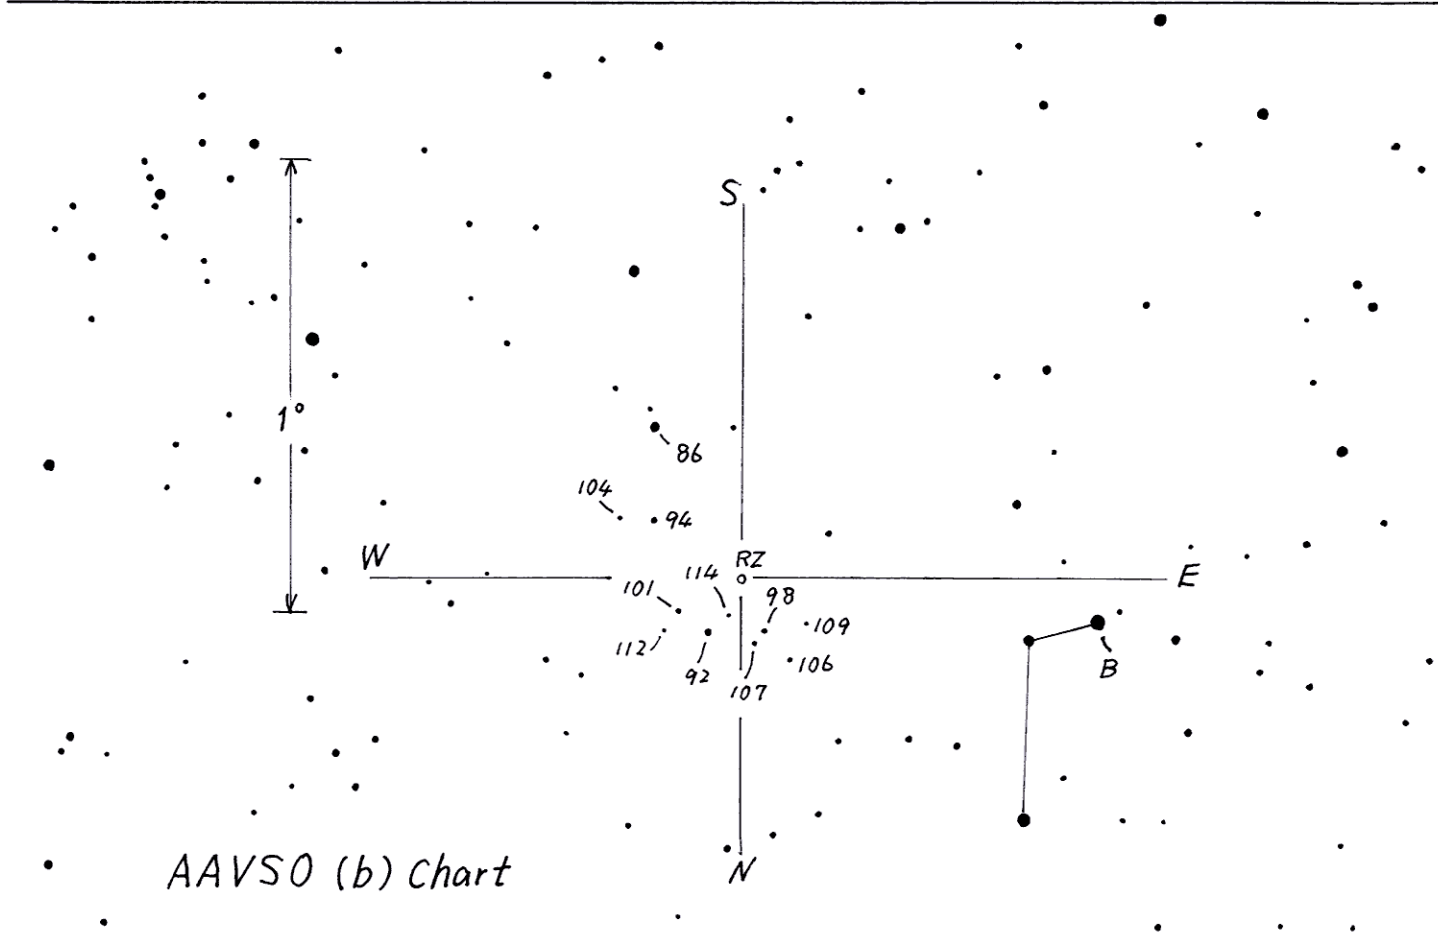

AAVSO (e) Chart

1832 + 25 RZ Her (RZ Herculis)  
 Magn. 9.6 ~ 14.8  
 Period 328<sup>d</sup>  
 Type Mira  
 Spec. M5e  
 (2000) 18<sup>h</sup>36<sup>m</sup>47<sup>s</sup> + 26°02.7'

Drawn by Y. Hirasawa 2003 Dec 21