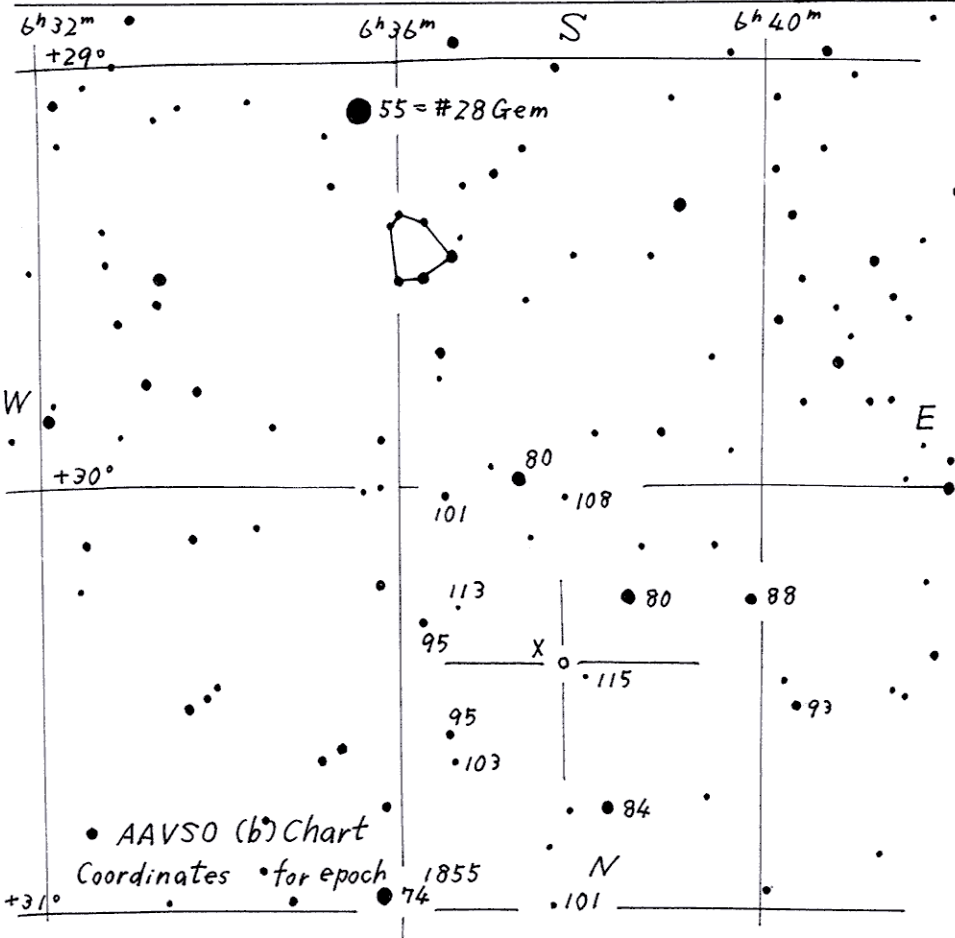

AAVSO (d) chart

0640 + 30 X Gem (Geminorum)
 Magn. 8.2 ~ 13.2
 Period 264d
 Type Mira
 (2000) 06h 47m 07s + 30° 17.1'

Drawn by Y. Hirasawa 2003 Oct

AAVSO (b) chart
 Coordinates for epoch 1855