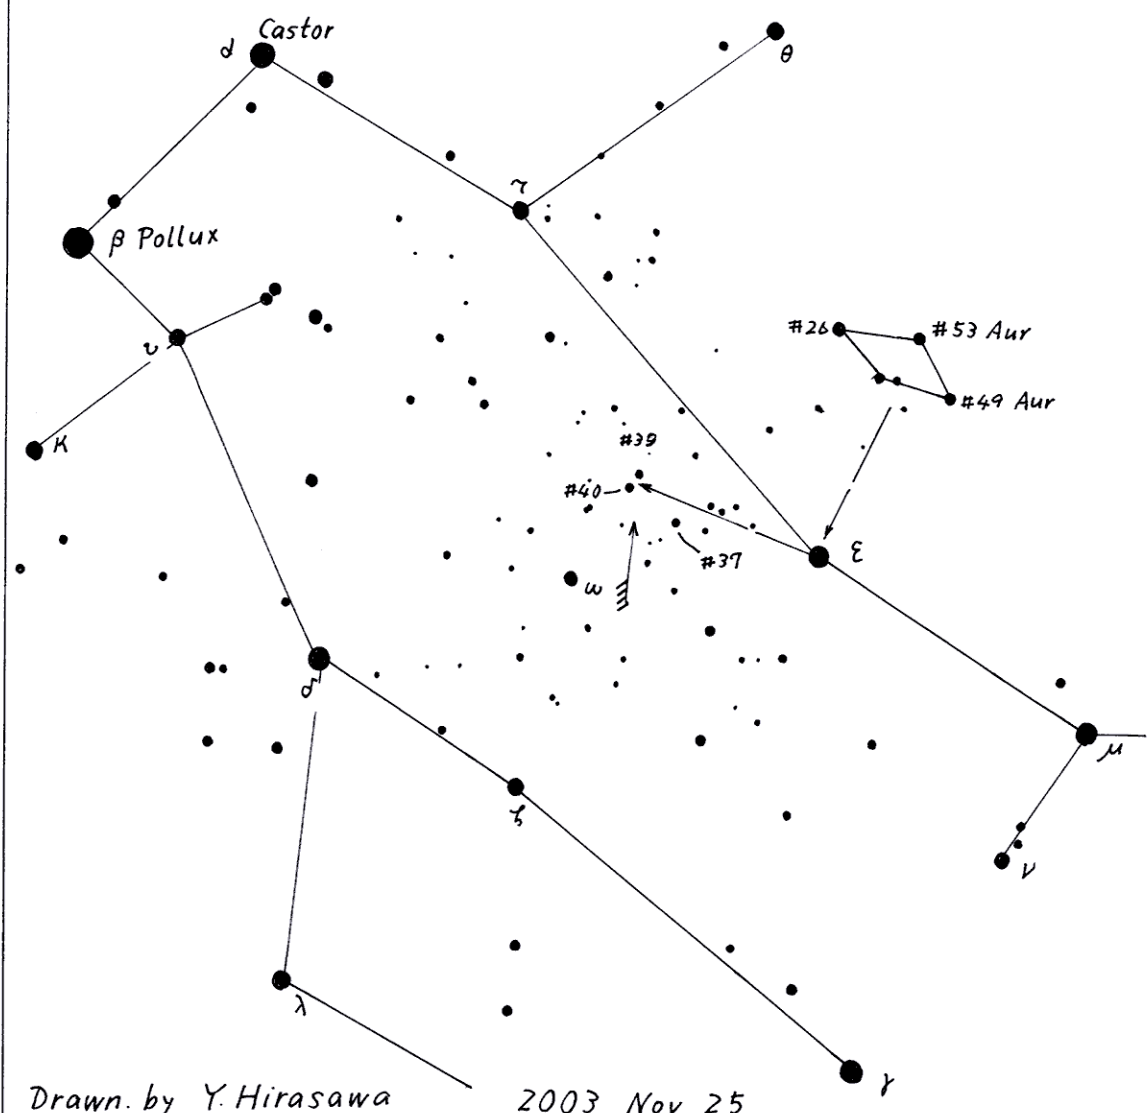

0653+26 SW Gem (SW Geminorum)

Magn. 9.2 ~ 10.6  
 Period 680 d  
 Type SR

(2000)  
 (1950) 6<sup>h</sup>56.4<sup>m</sup> +26° 07'

Drawn by Y. Hirasawa 2003 Nov 25