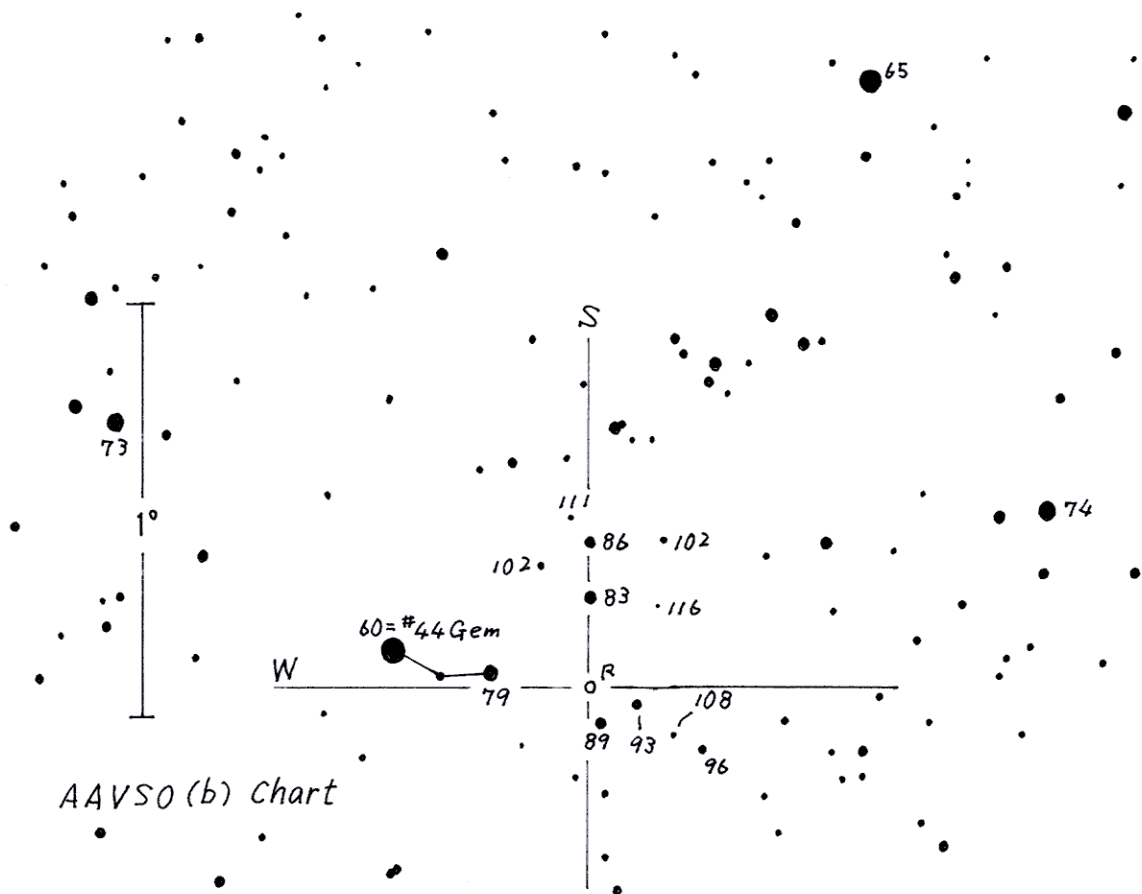

AAVSO (d) Chart

0701+22 A R Gem (Geminorum)

Magn. 7.1 ~ 13.2

Period 370d

Type Mira

(2000) 07h 07m 22s + 22° 42.7'

Drawn by Y. Hirasawa 2003 Nov

AAVSO (b) Chart