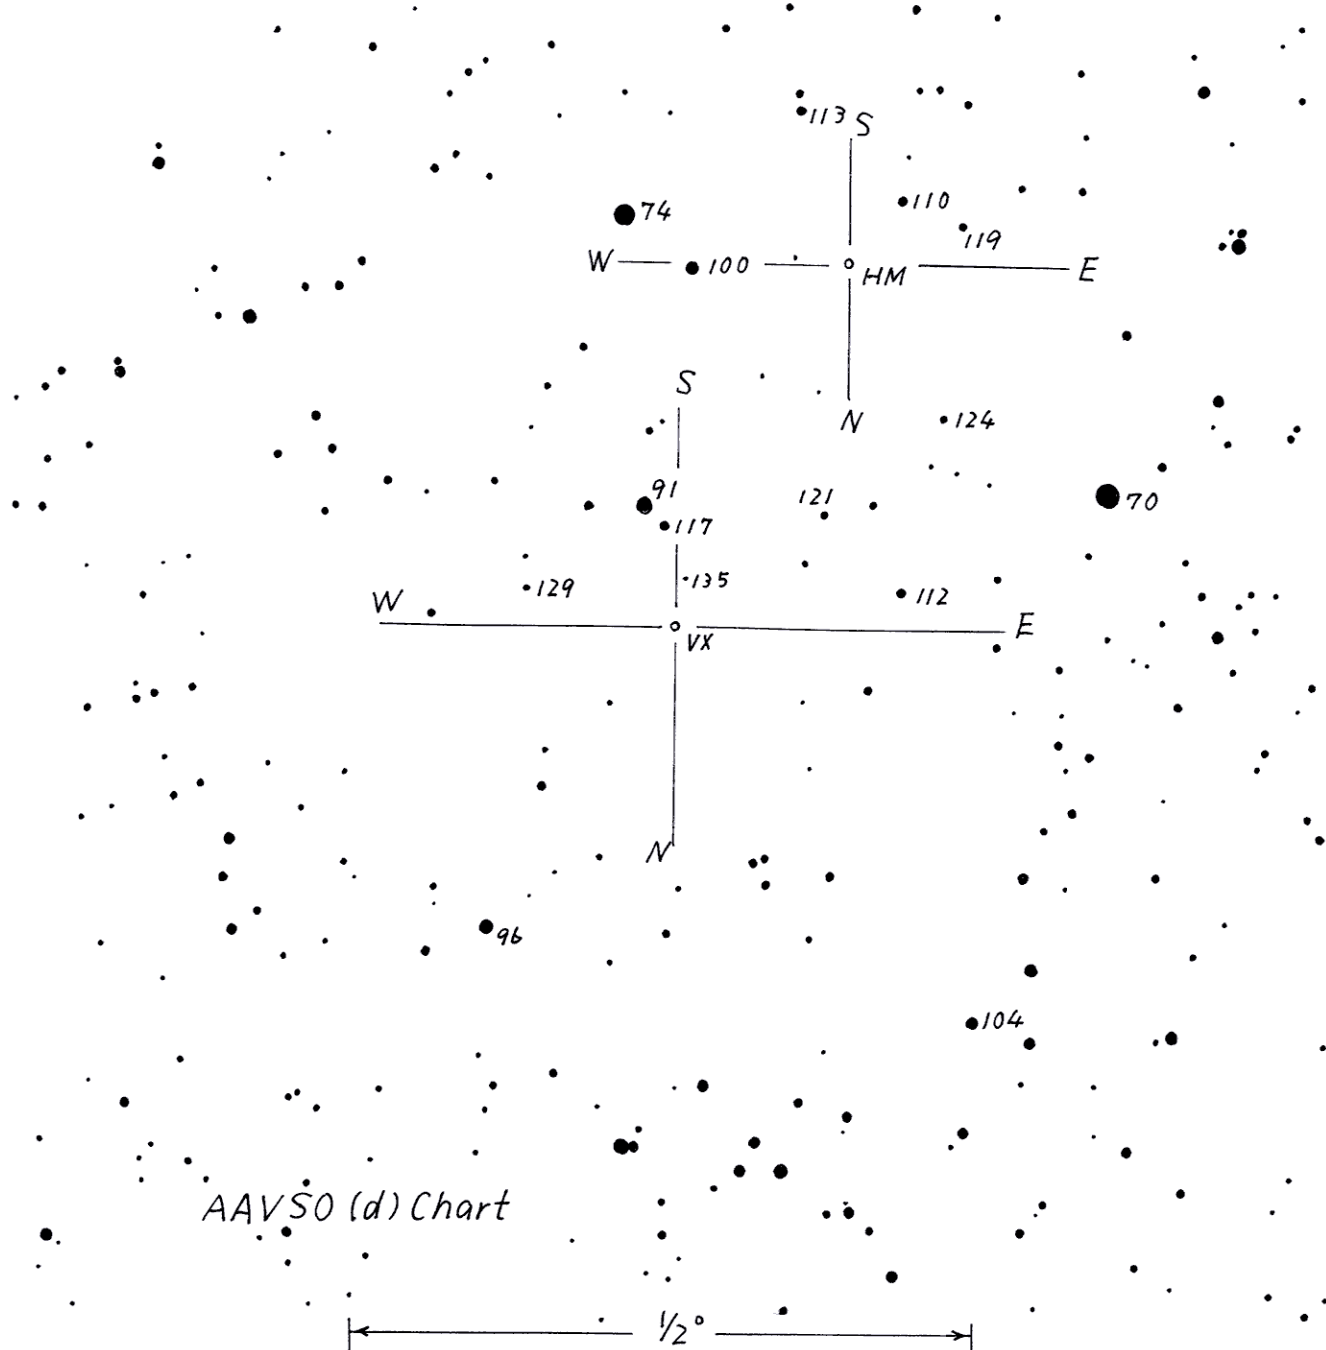

0722+40 HM Aur
11.3 ~ 12.4 P Lb

AAVSO (d) Chart

0721+41 VX Aur (VX Aurigae)
Magn. 9.6 ~ 12.5 P
Period 322.25d
Type Mira
Spec. M4e ~ M6
(2000) 07h 28m 31s +40° 58.2'

Castor

Pollux