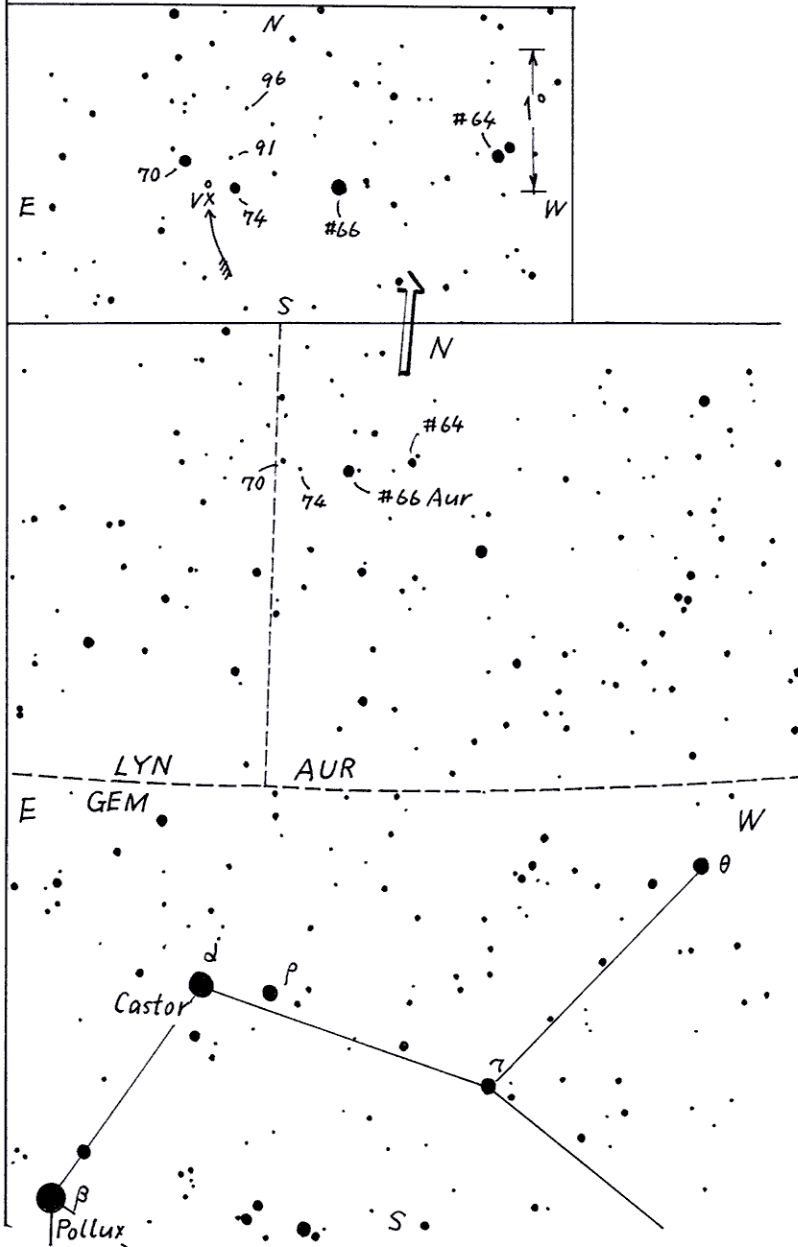

0722+40 HM Aur
11.3 ~ 12.4 P Lb

AAVSO (d) Chart

0721+41 VX Aur (VX Aurigae)
Magn. 9.6 ~ 12.5 P
Period 322.25d
Type Mira
Spec. M4e ~ M6
(2000) 07h 28m 31s +40° 58.2'

Castor

Pollux