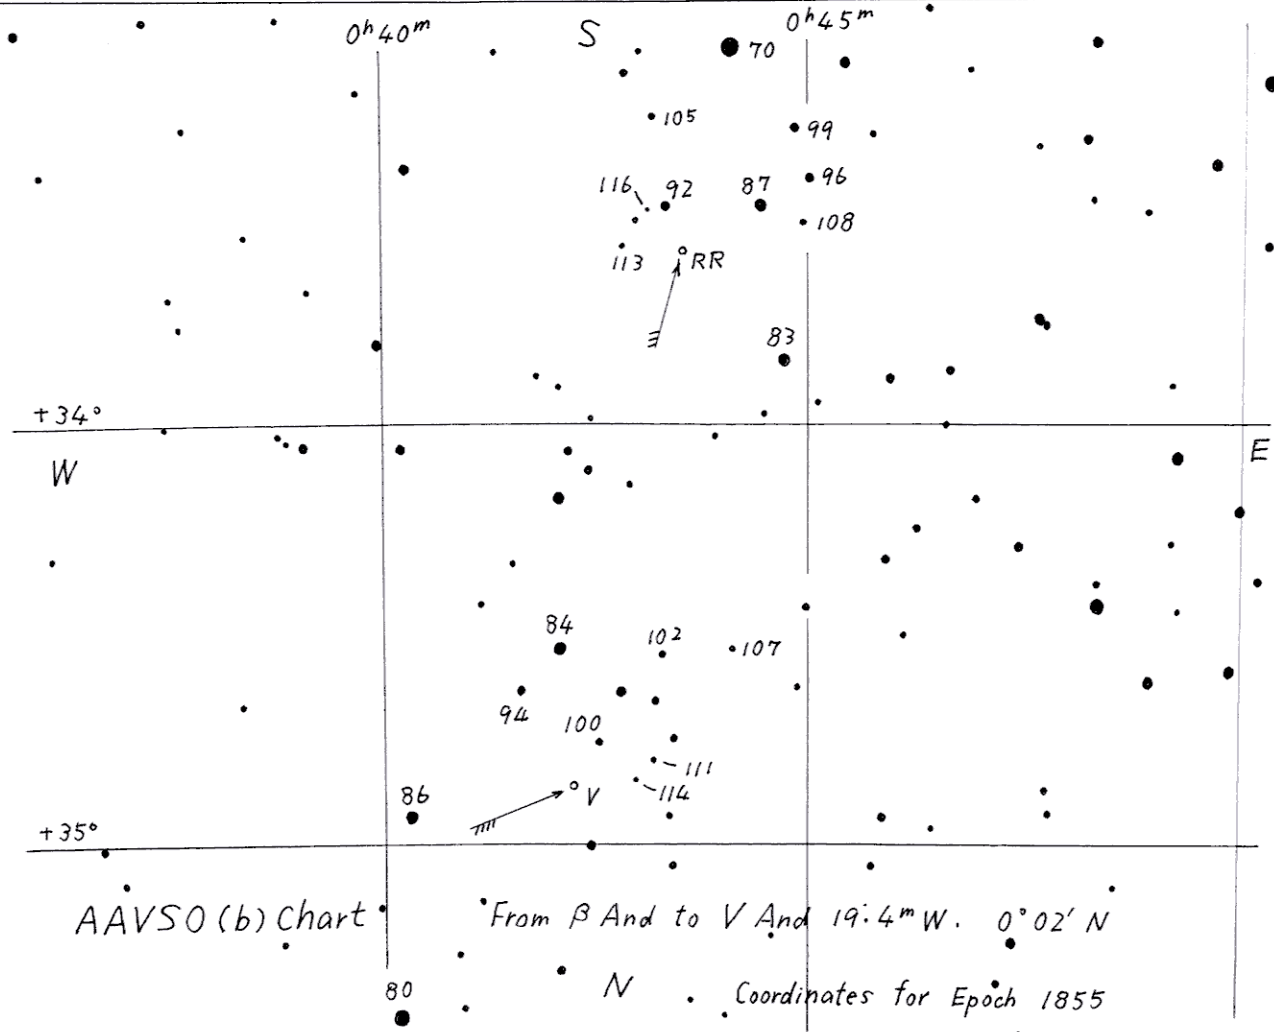

0044+35 V And (V Andromedae)  
 Magn. 9.2 ~ 13.6  
 Period 258d  
 Type Mira  
 Spec. M2e  
 (2000) 00<sup>h</sup>50<sup>m</sup>05<sup>s</sup> + 35°39.3'

0045+33 RR And  
 Magn. 9.2 ~ 15.0  
 Period 330d  
 Type Mira  
 Spec. 57e  
 (2000) 00<sup>h</sup>51<sup>m</sup>22<sup>s</sup> + 34°22.7'

Drawn by Yasuo Hirasawa 2003 Dec 4