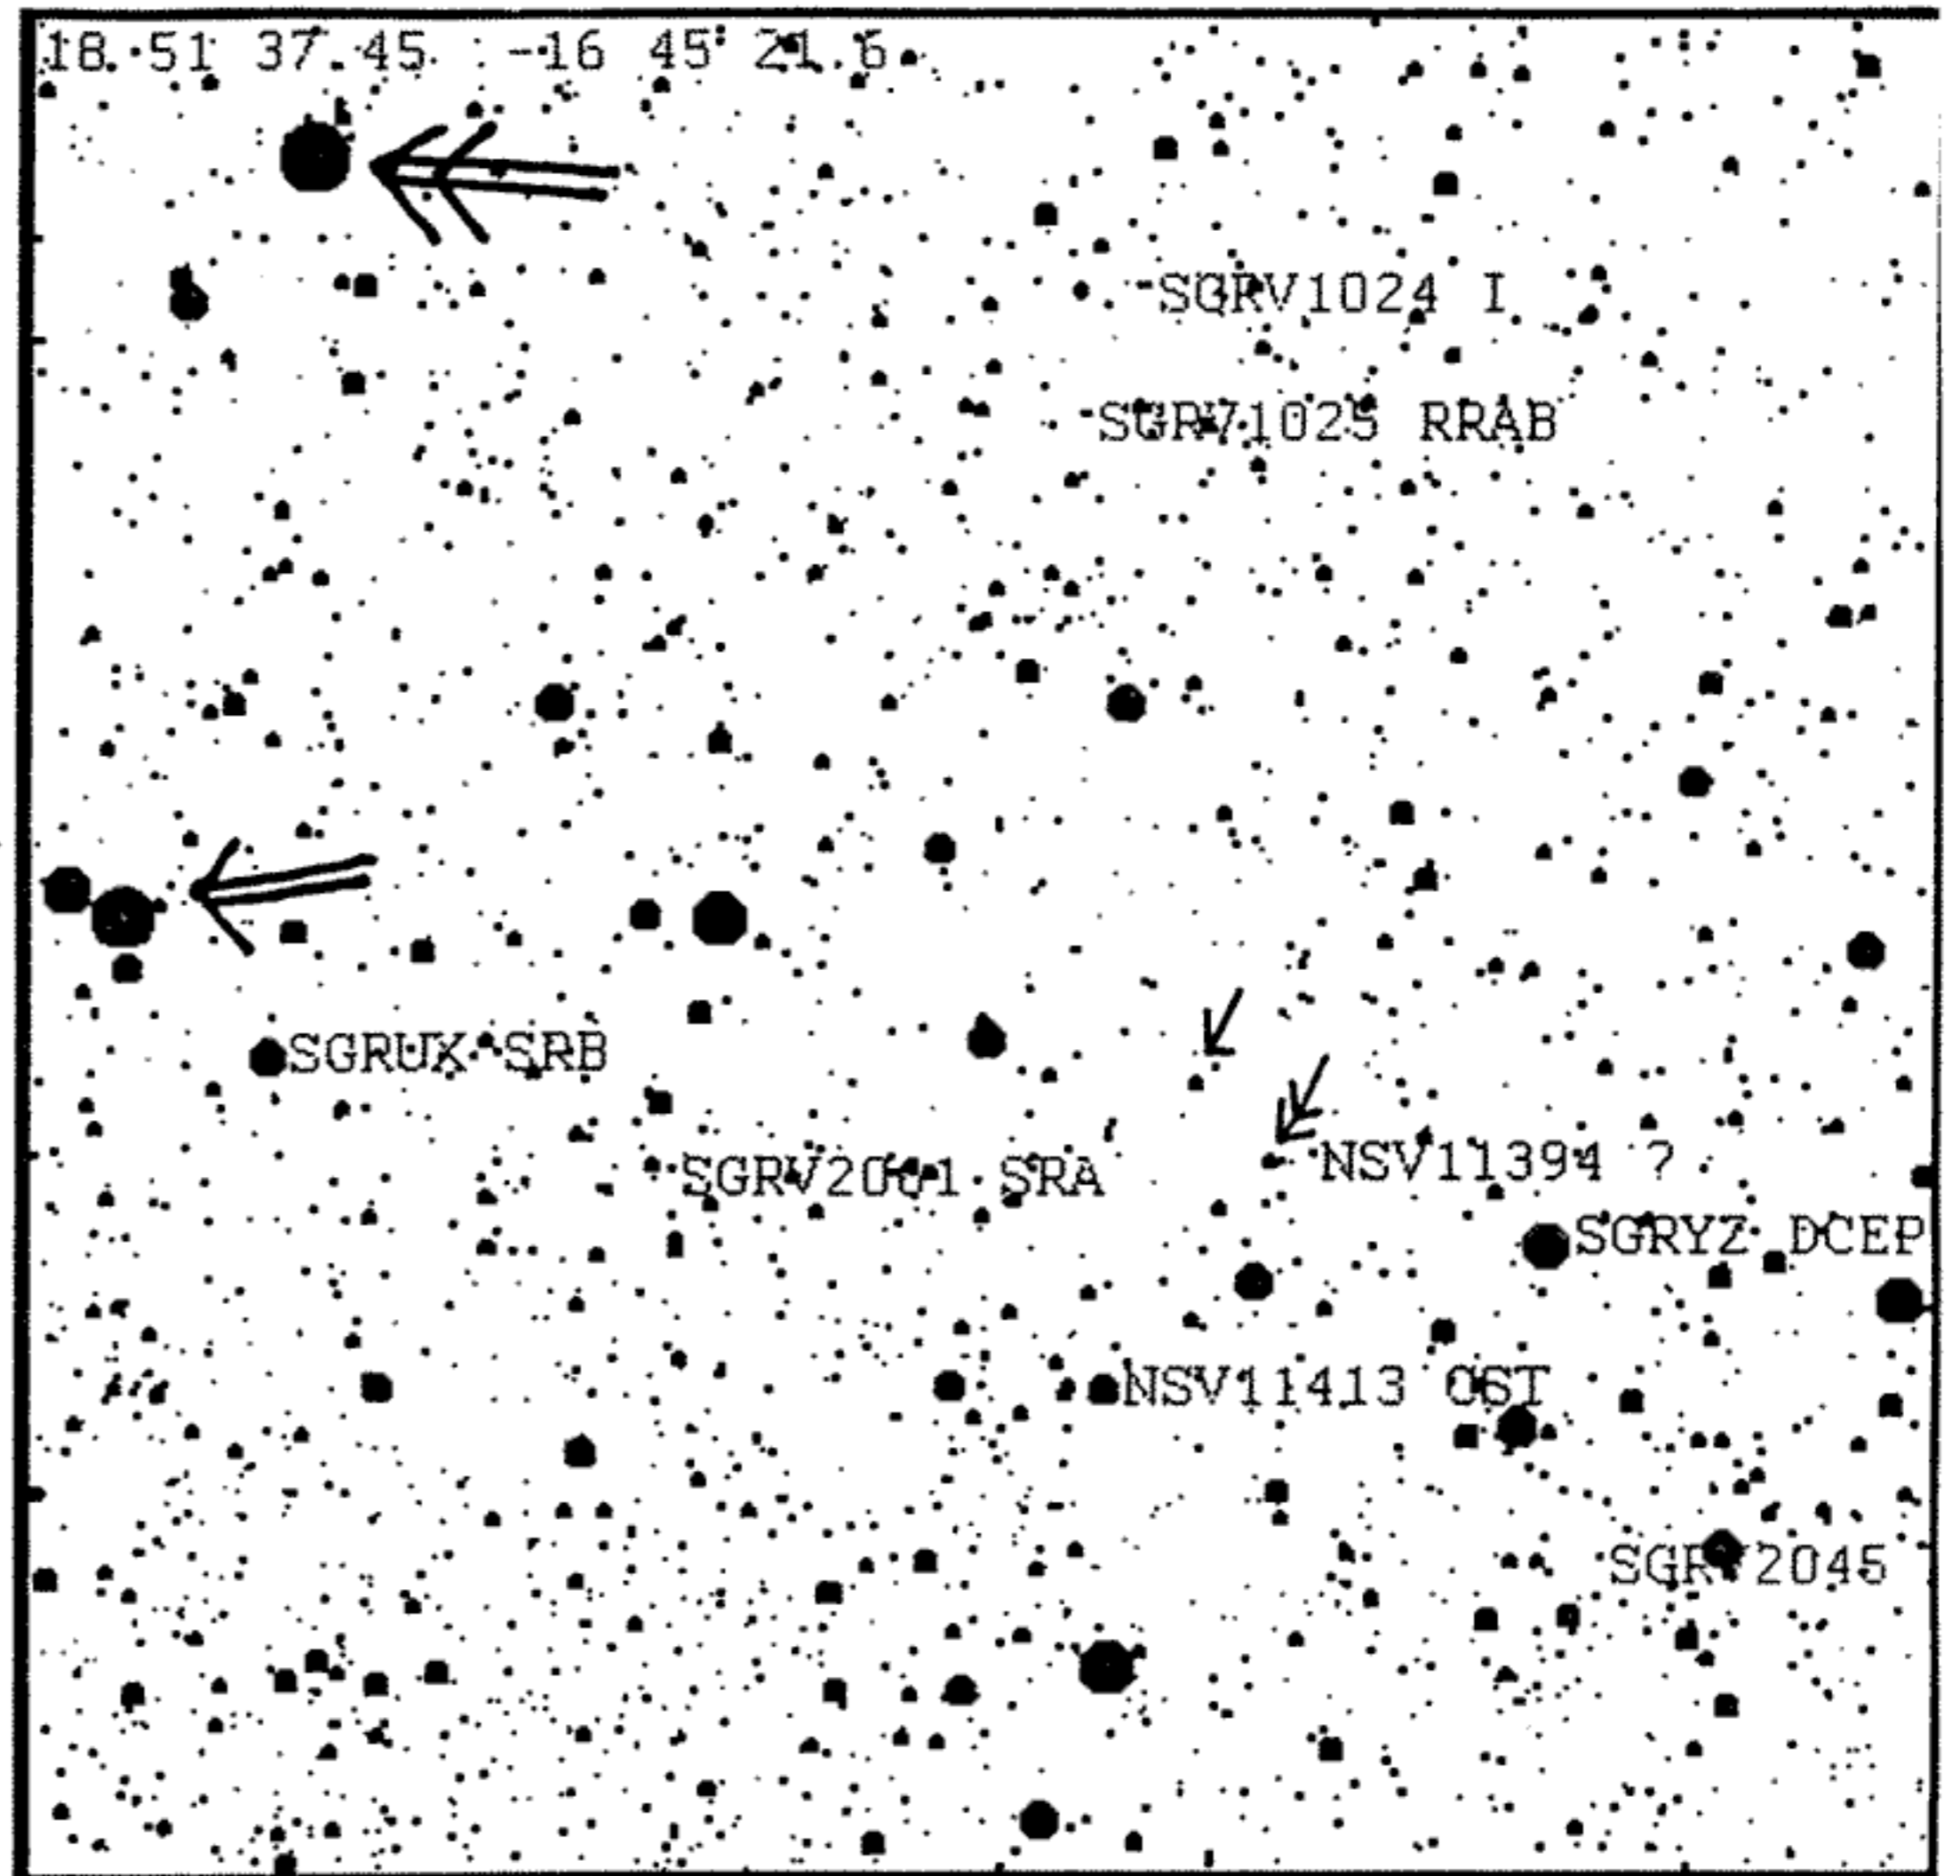

**TmzV08**  
 =  $\nabla$  4636 Sgr

Type : M    Mag : 12.4-15.0p

EO : 2450600    Per : 214d

R.A.=18h50m40.50s    Dec.= -16. 33'21.9" (2000)

18 50 06.94    -16 34 39.620    1309

GSC光度  
 made by  
 Wnt