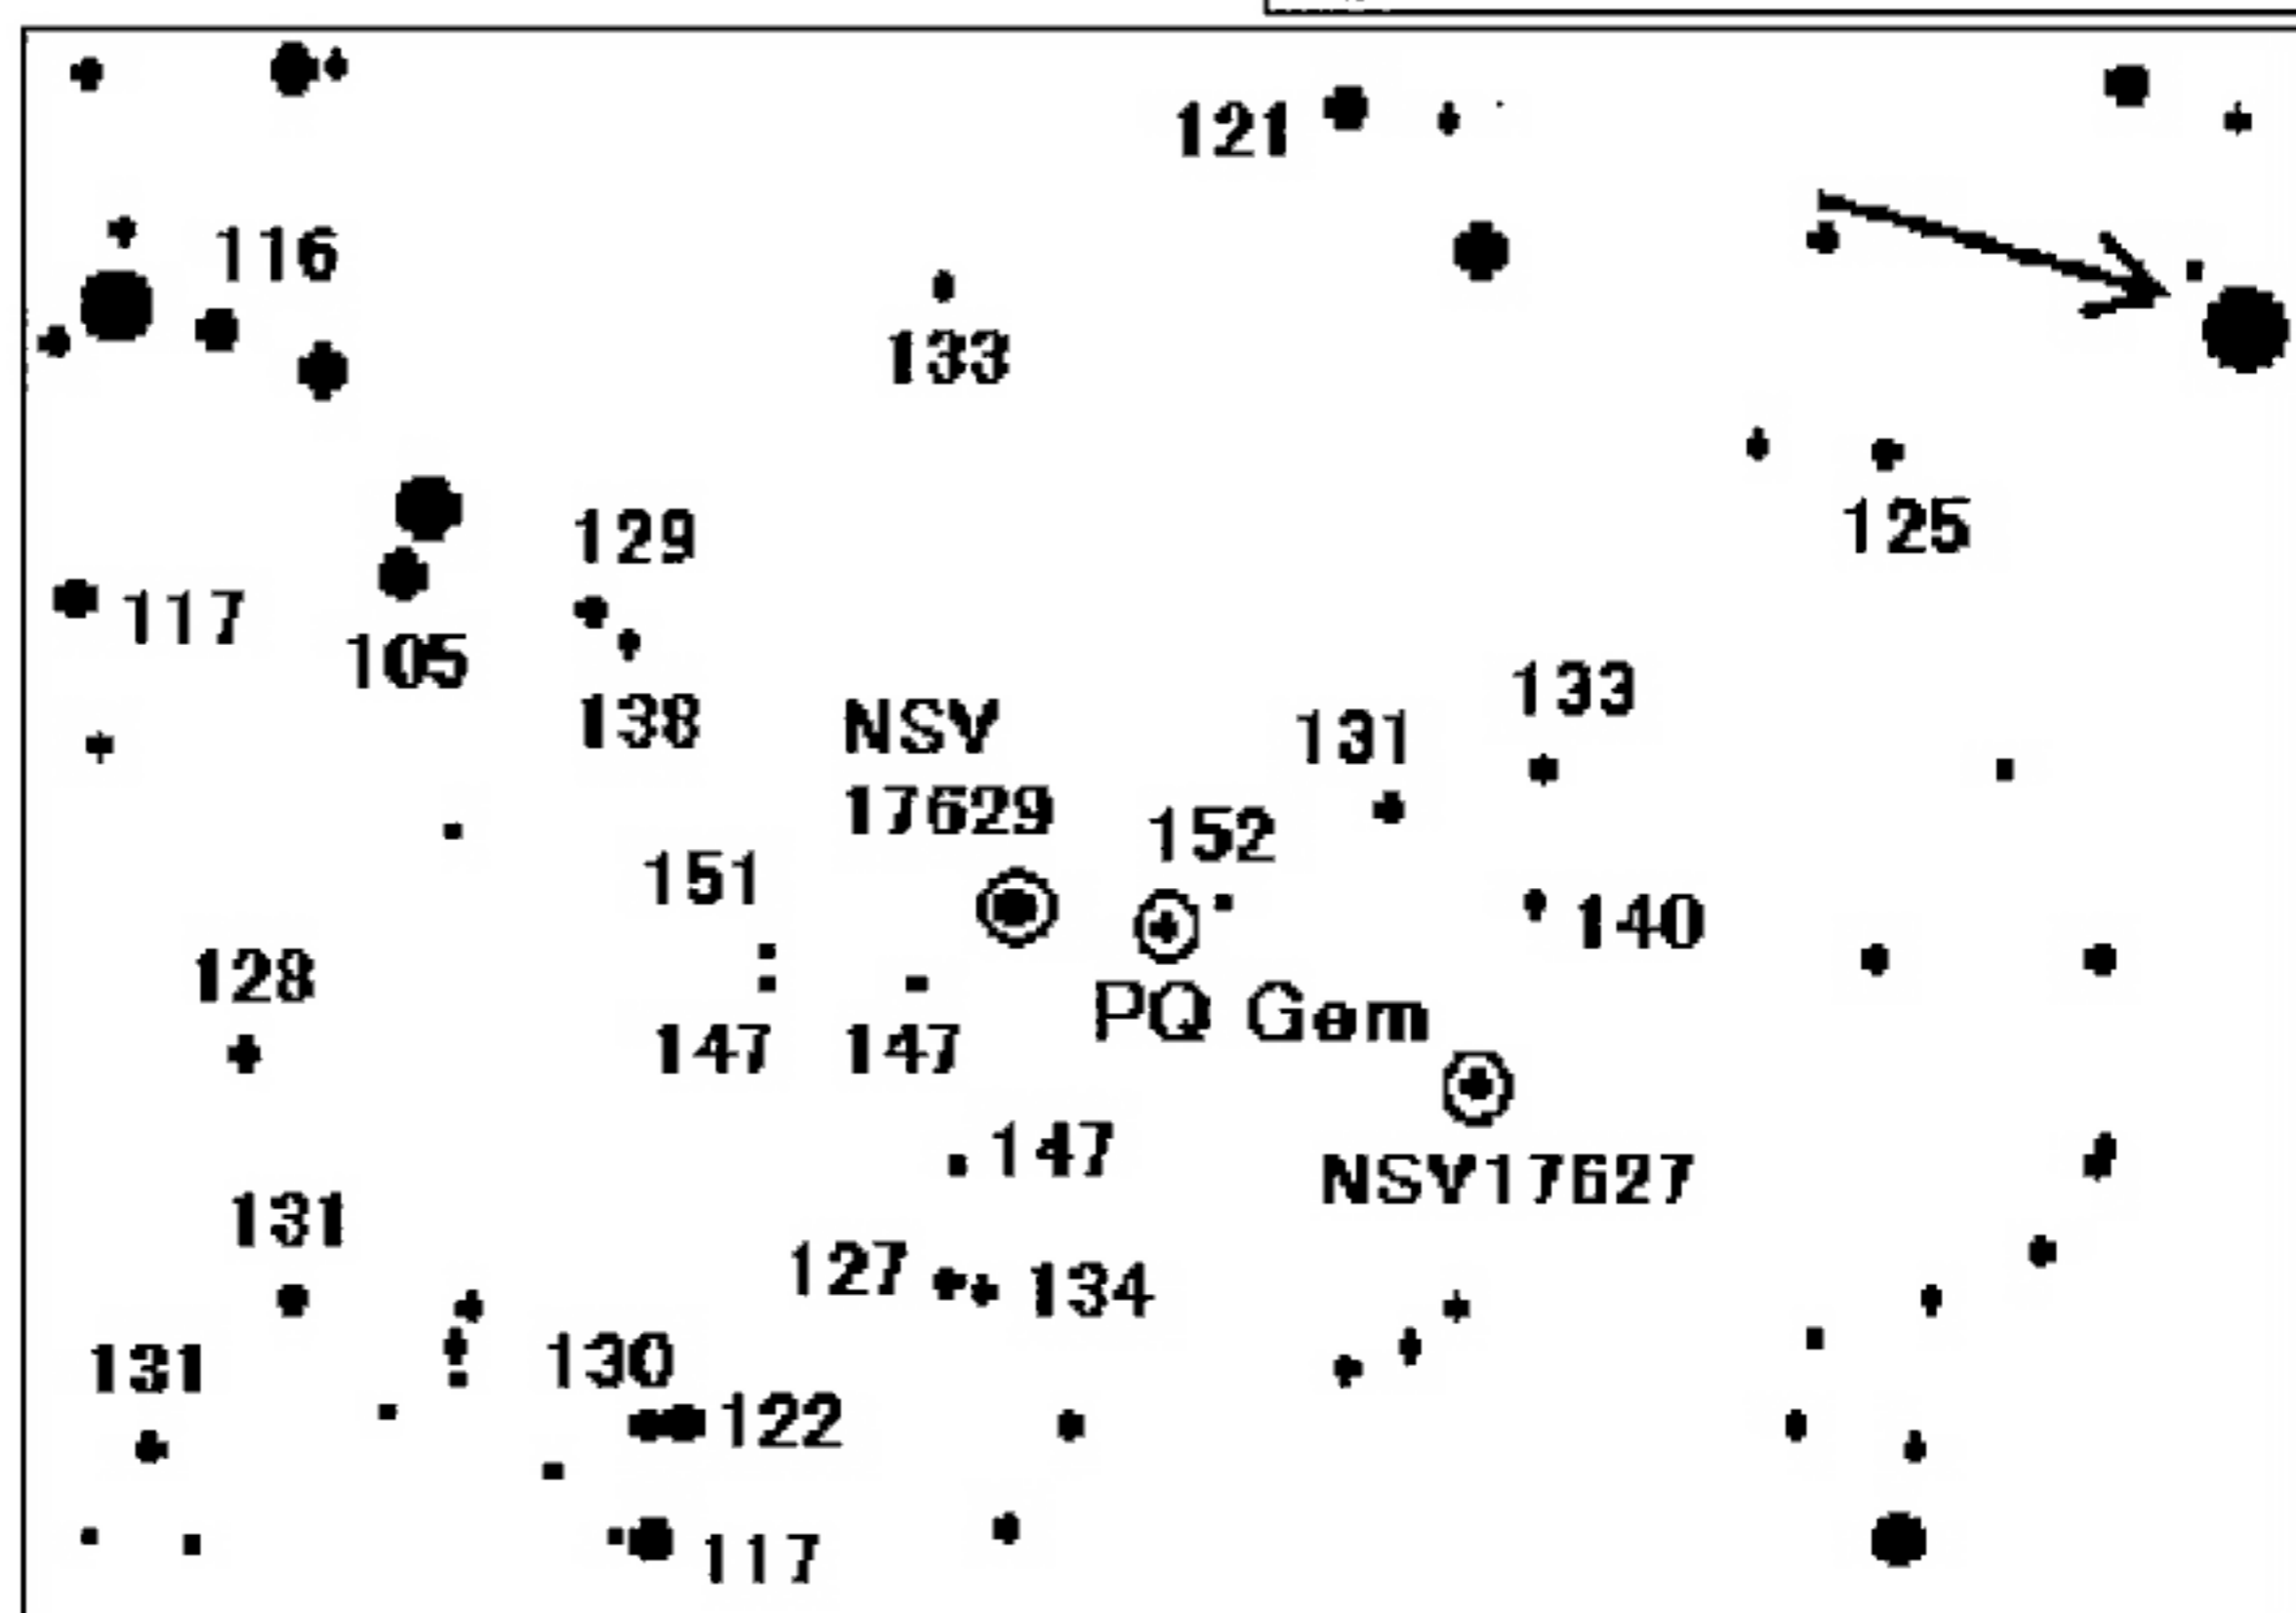

PQ Gem Type : XPM Mag : 13.7 - 14.5 B
 R. A. = 07h 51m 17s Dec. = +14° 44' 24" (2000)

NSV17627 Type : VAR: Mag : 13.5 - 14.6 p (GSC 13.5)

NSV17629 Type : ? Mag : 12.4 (GSC 12.4)

GSC光度

made by Wnt