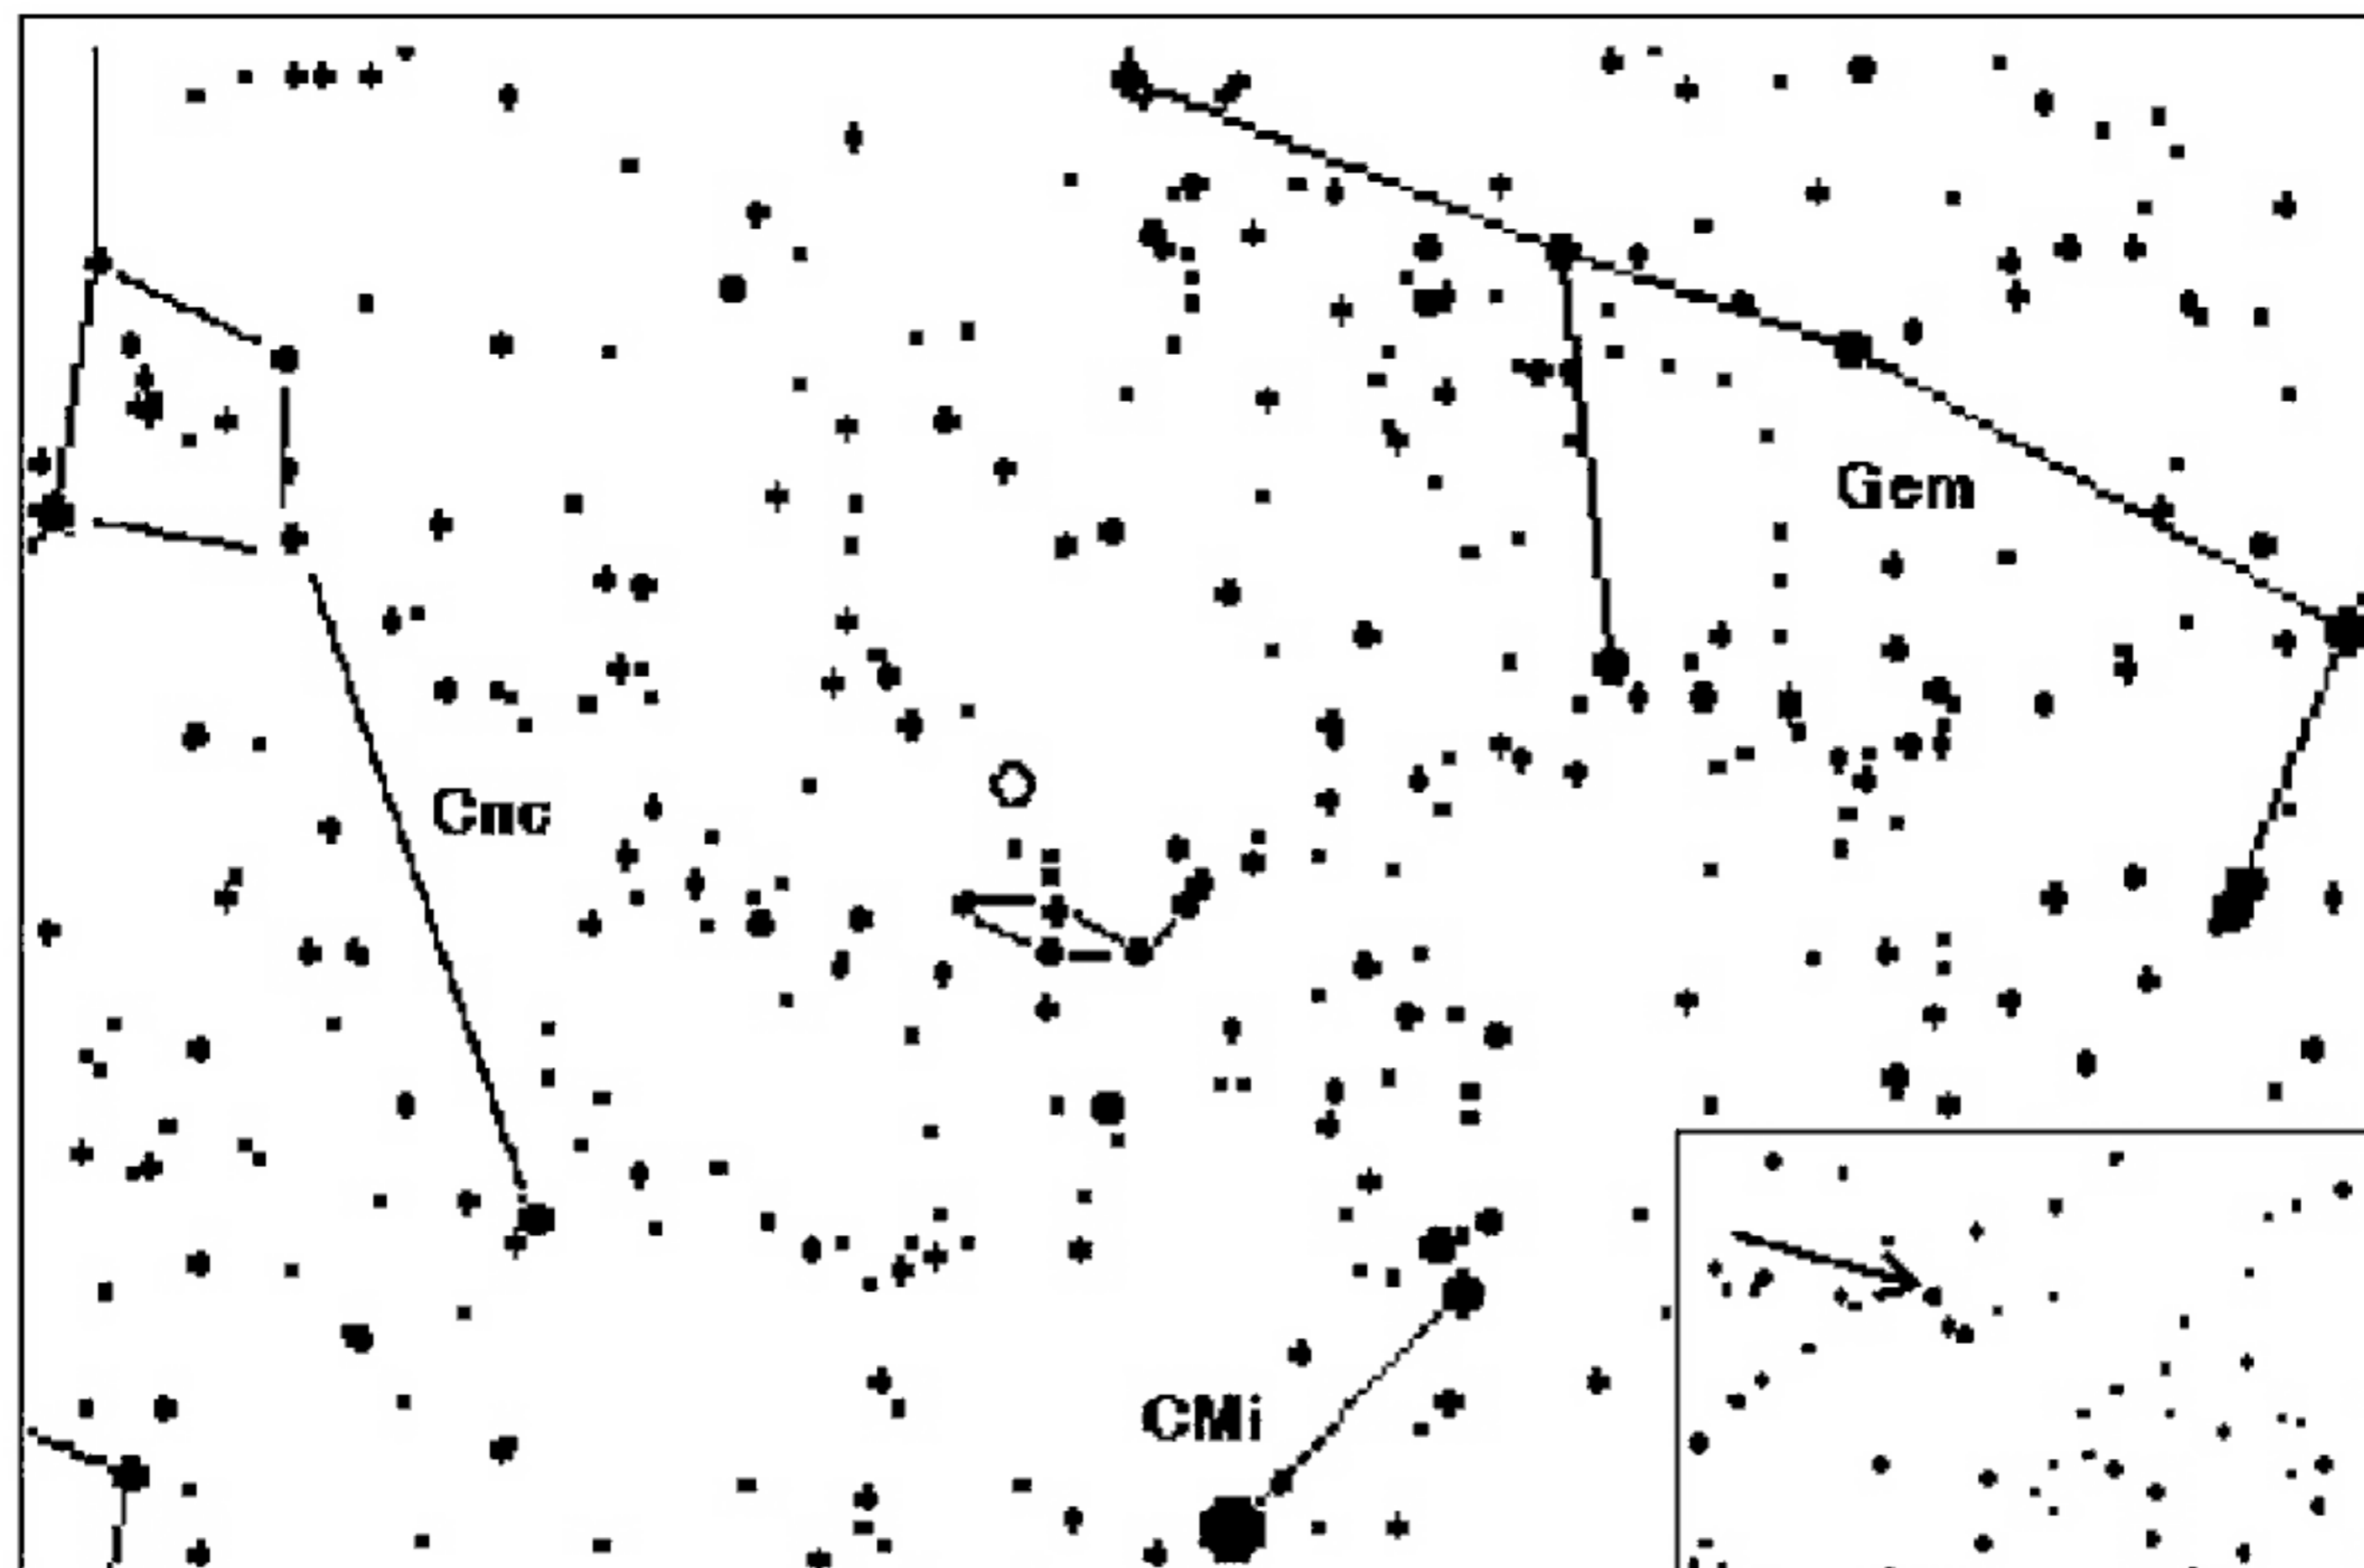

PQ Gem Type : XPM Mag : 13.7 - 14.5 B
 R. A. = 07h 51m 17s Dec. = +14° 44' 24" (2000)

NSV17627 Type : VAR: Mag : 13.5 - 14.6 p (GSC 13.5)

NSV17629 Type : ? Mag : 12.4 (GSC 12.4)

GSC光度

made by Wnt