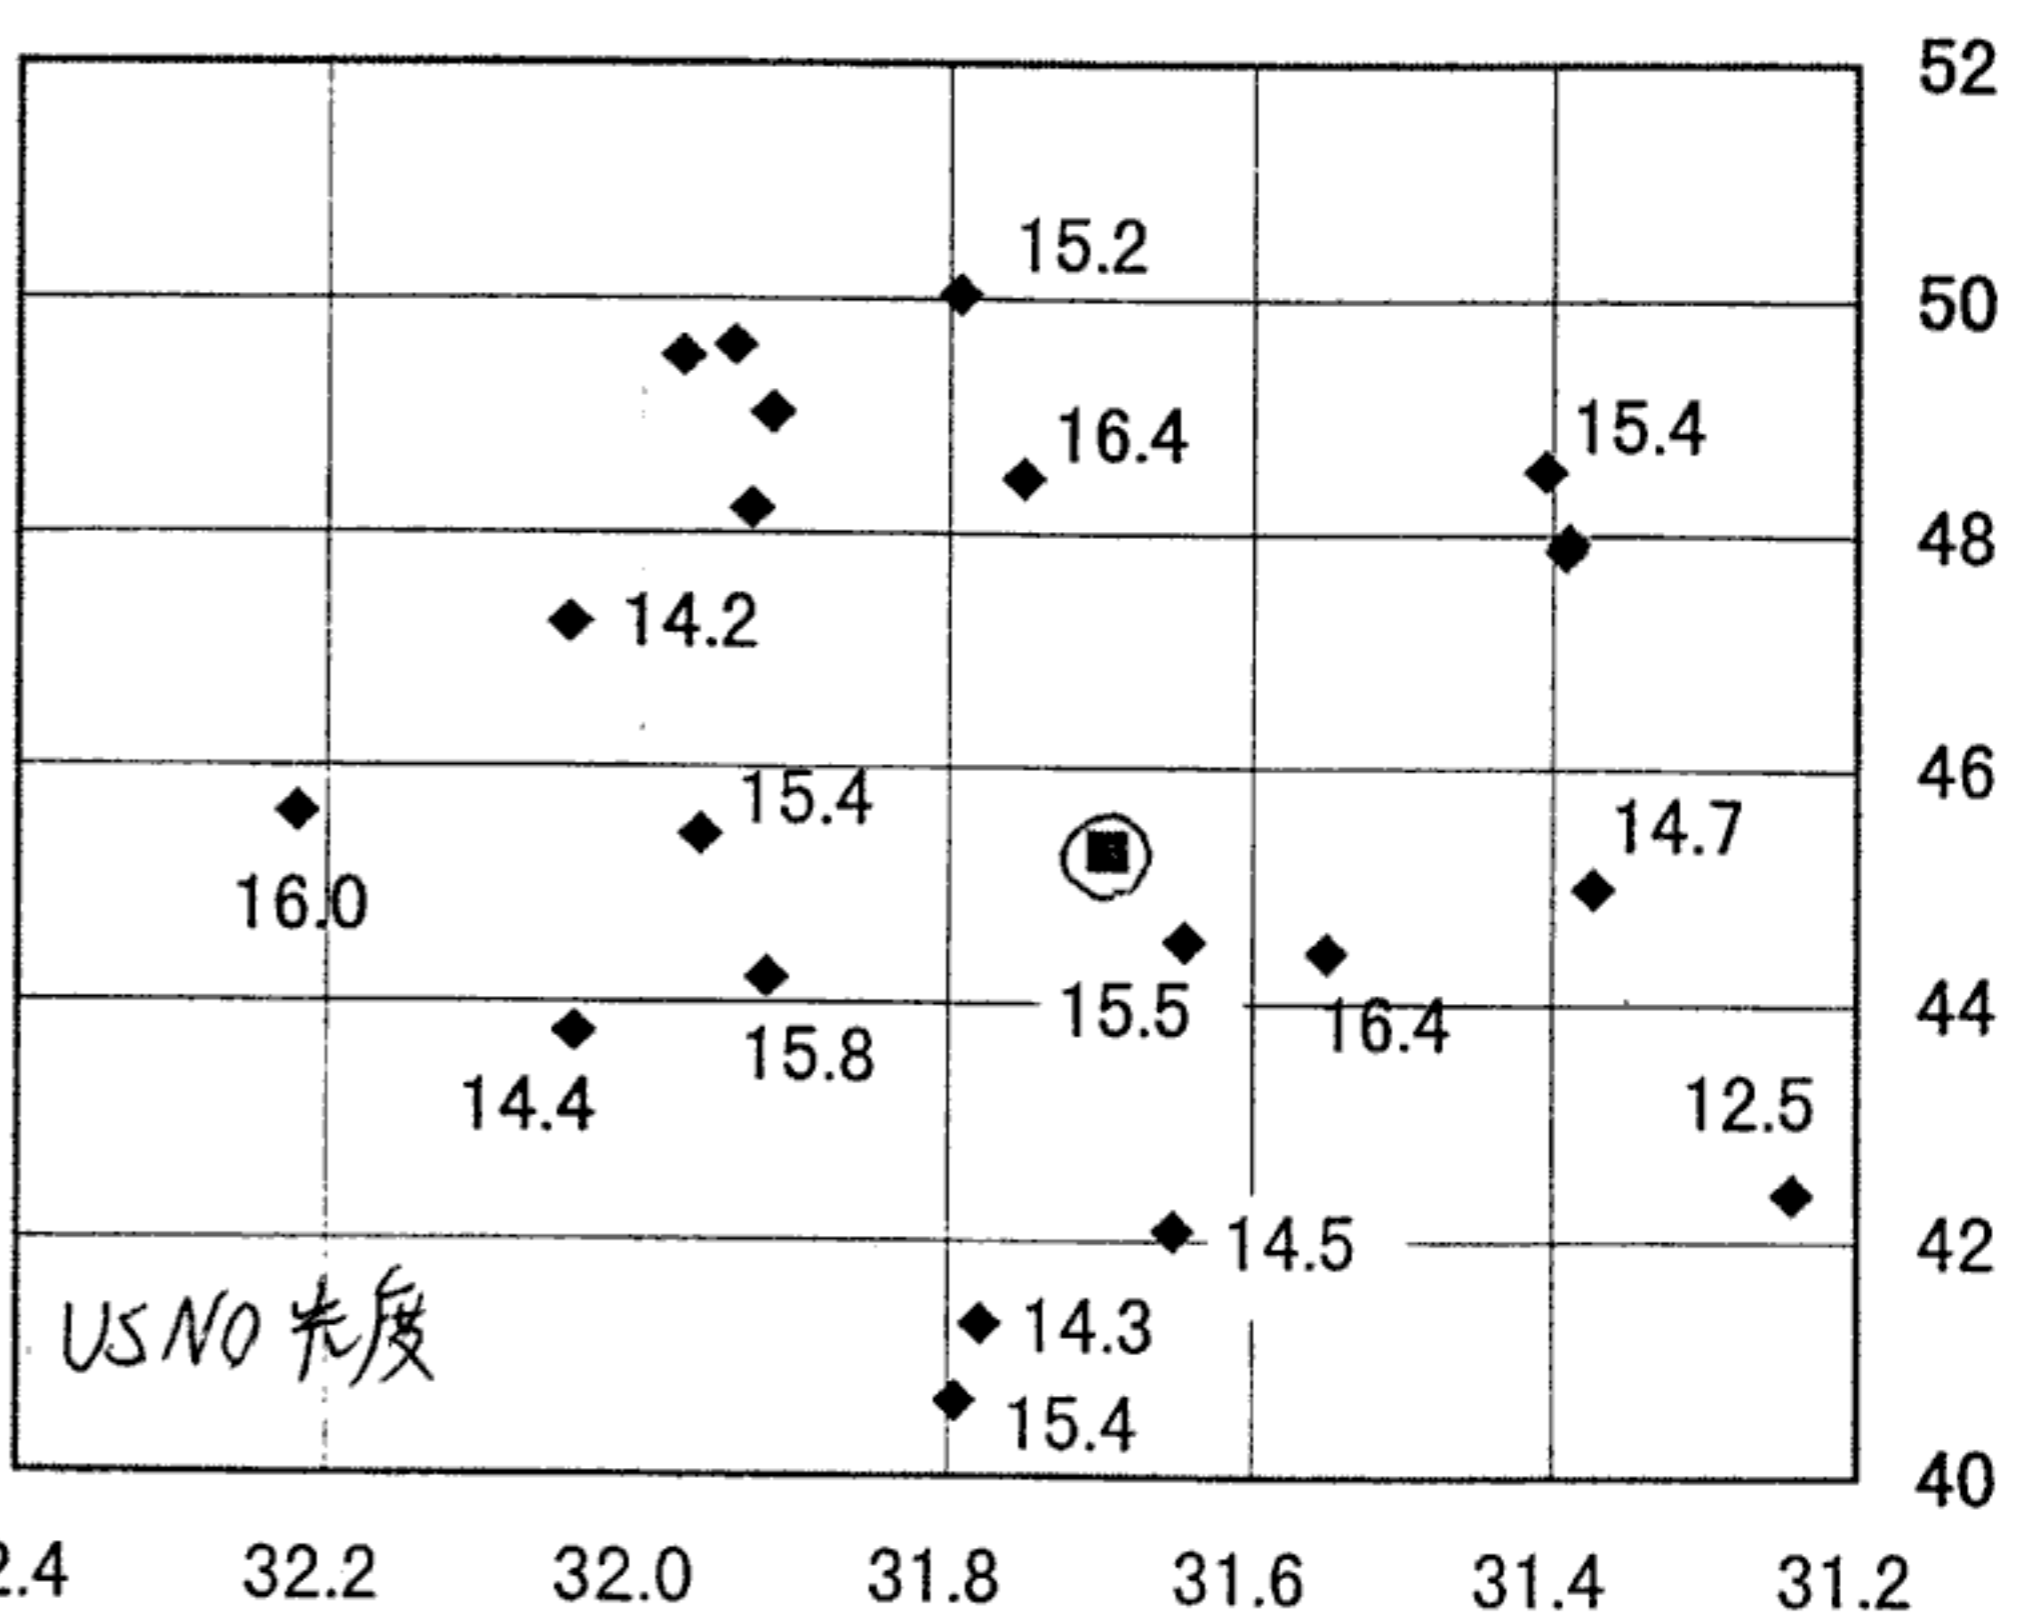

APM 08279
+5255

QSO 型
 $z = 3.911$
15.2 R 等

made by Wnt